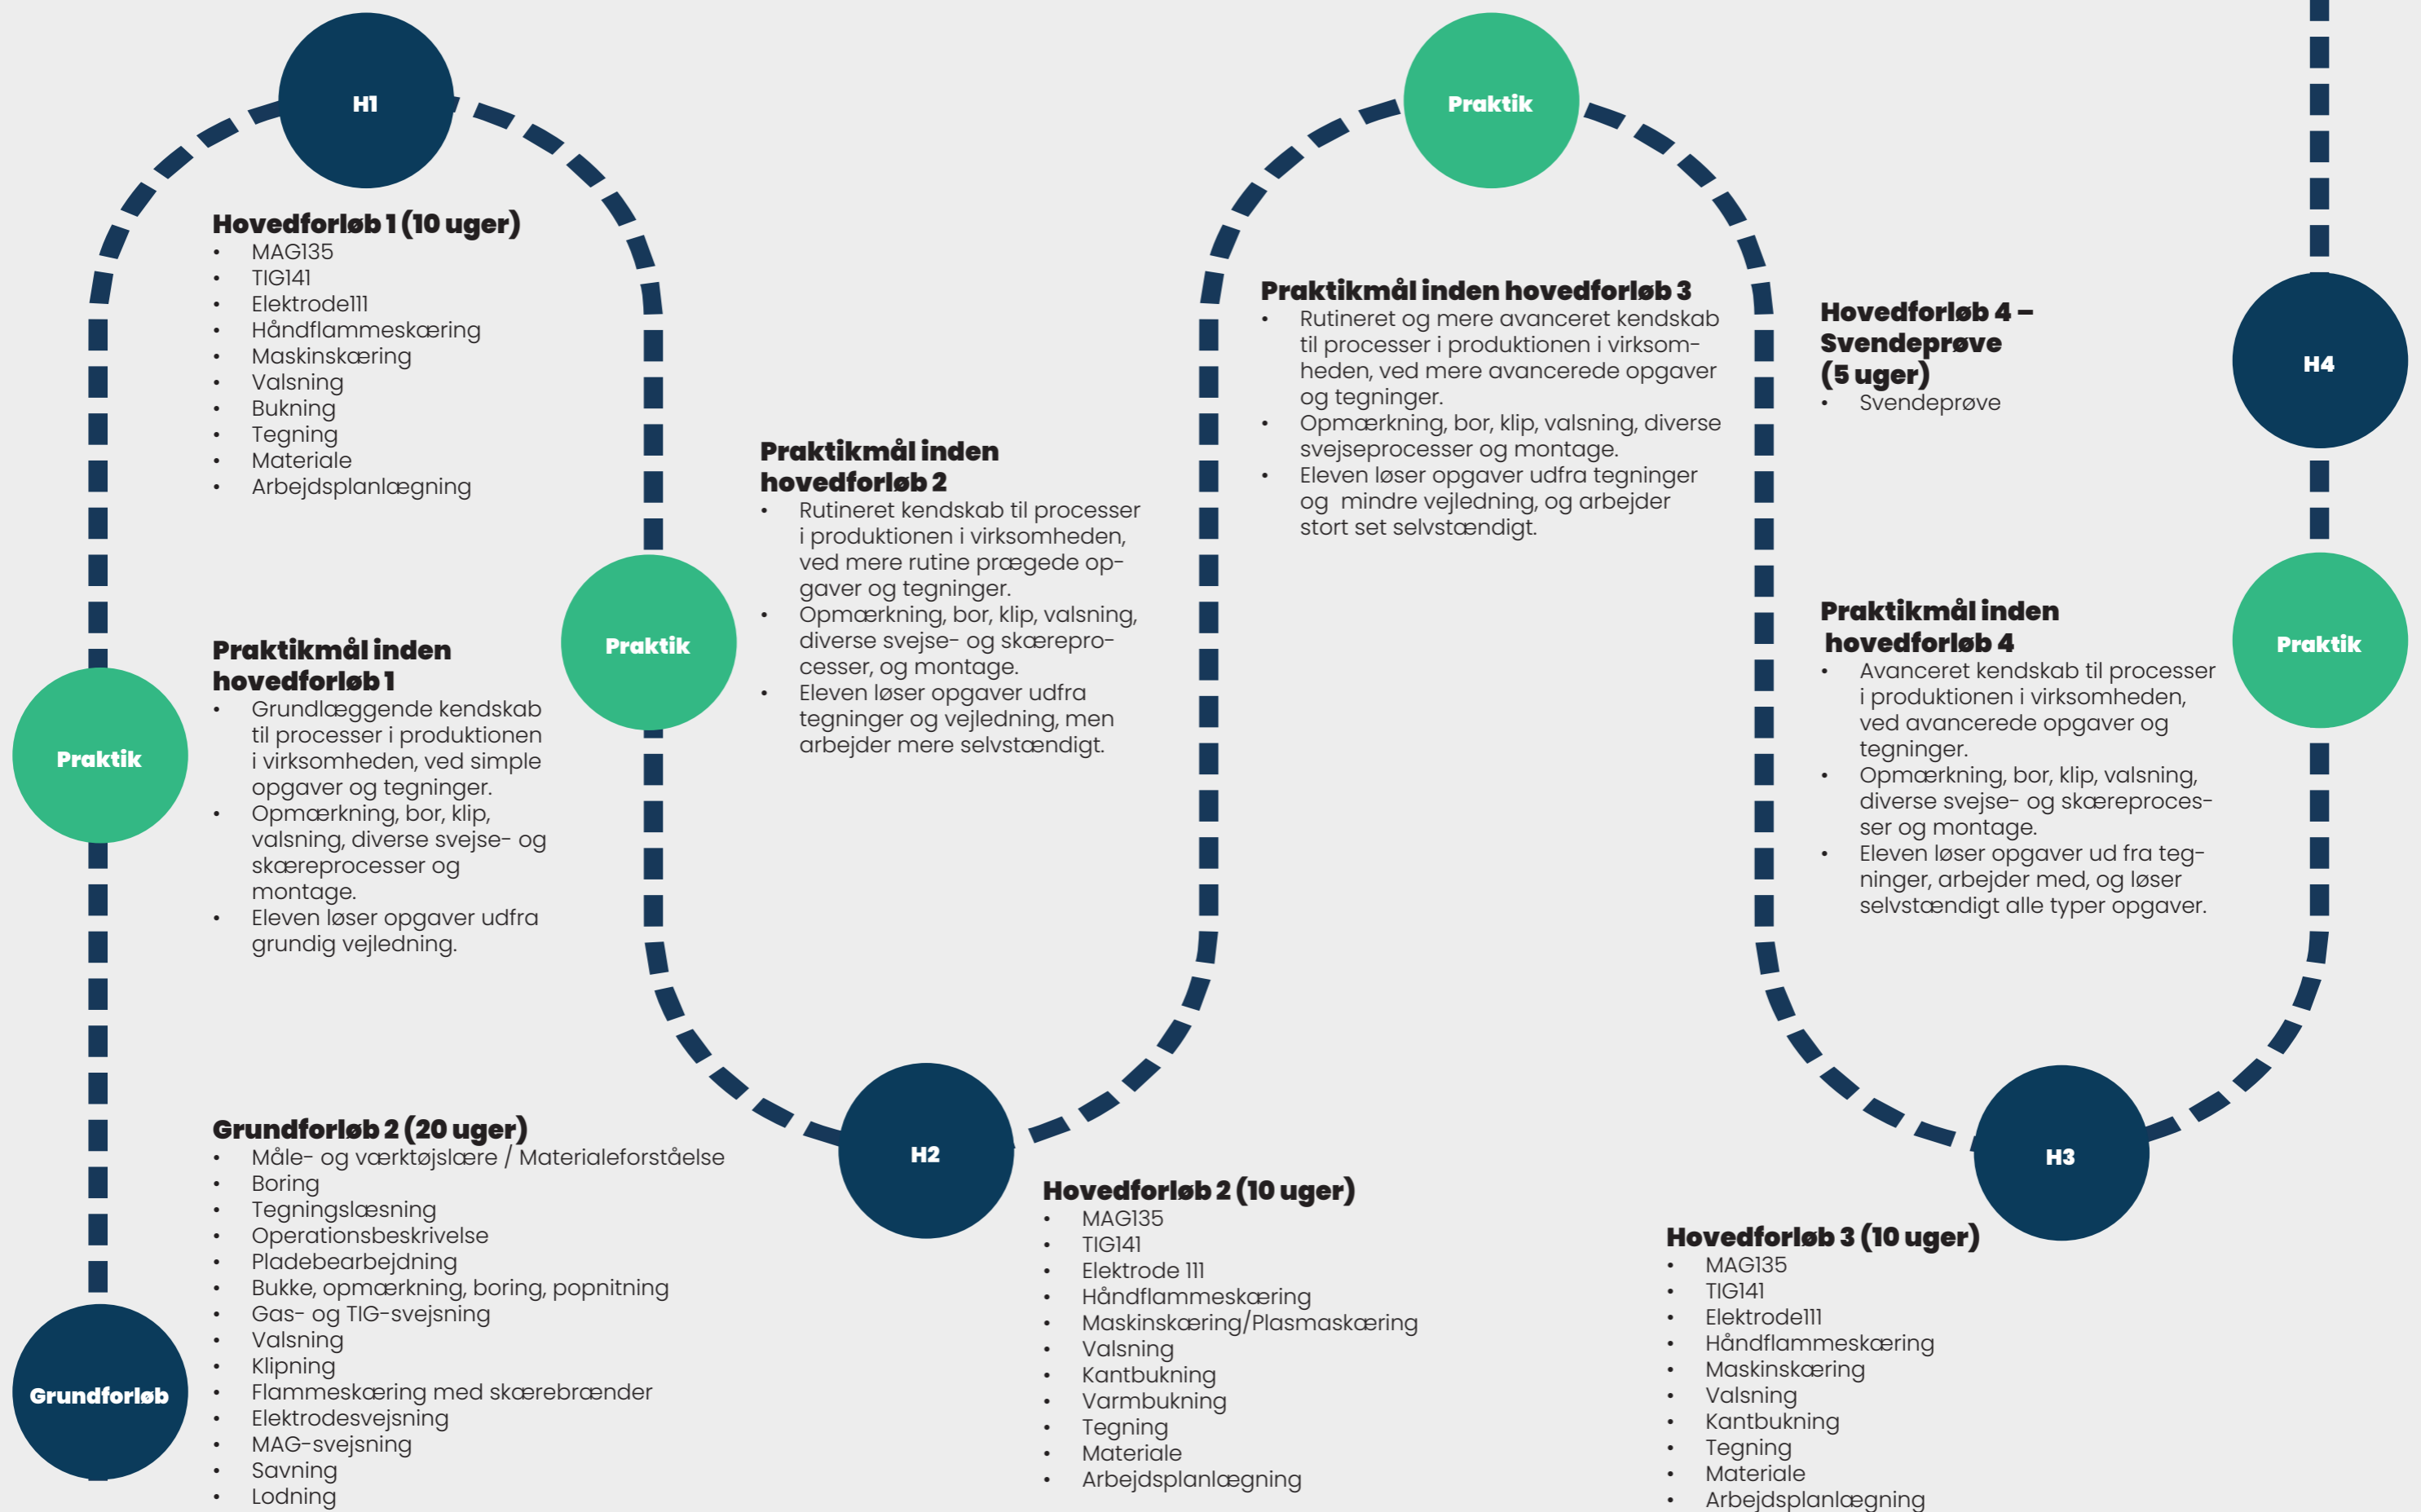

Miniguide **Smed**

En miniguide til lærlinge og praktikvirksomheder

Kontakt

Spørgsmål

Har du spørgsmål til denne miniguide eller andre uddannelsesrelaterede spørgsmål, er du velkommen til at kontakte

Kian Frederiksen
Lærepladskonsulent