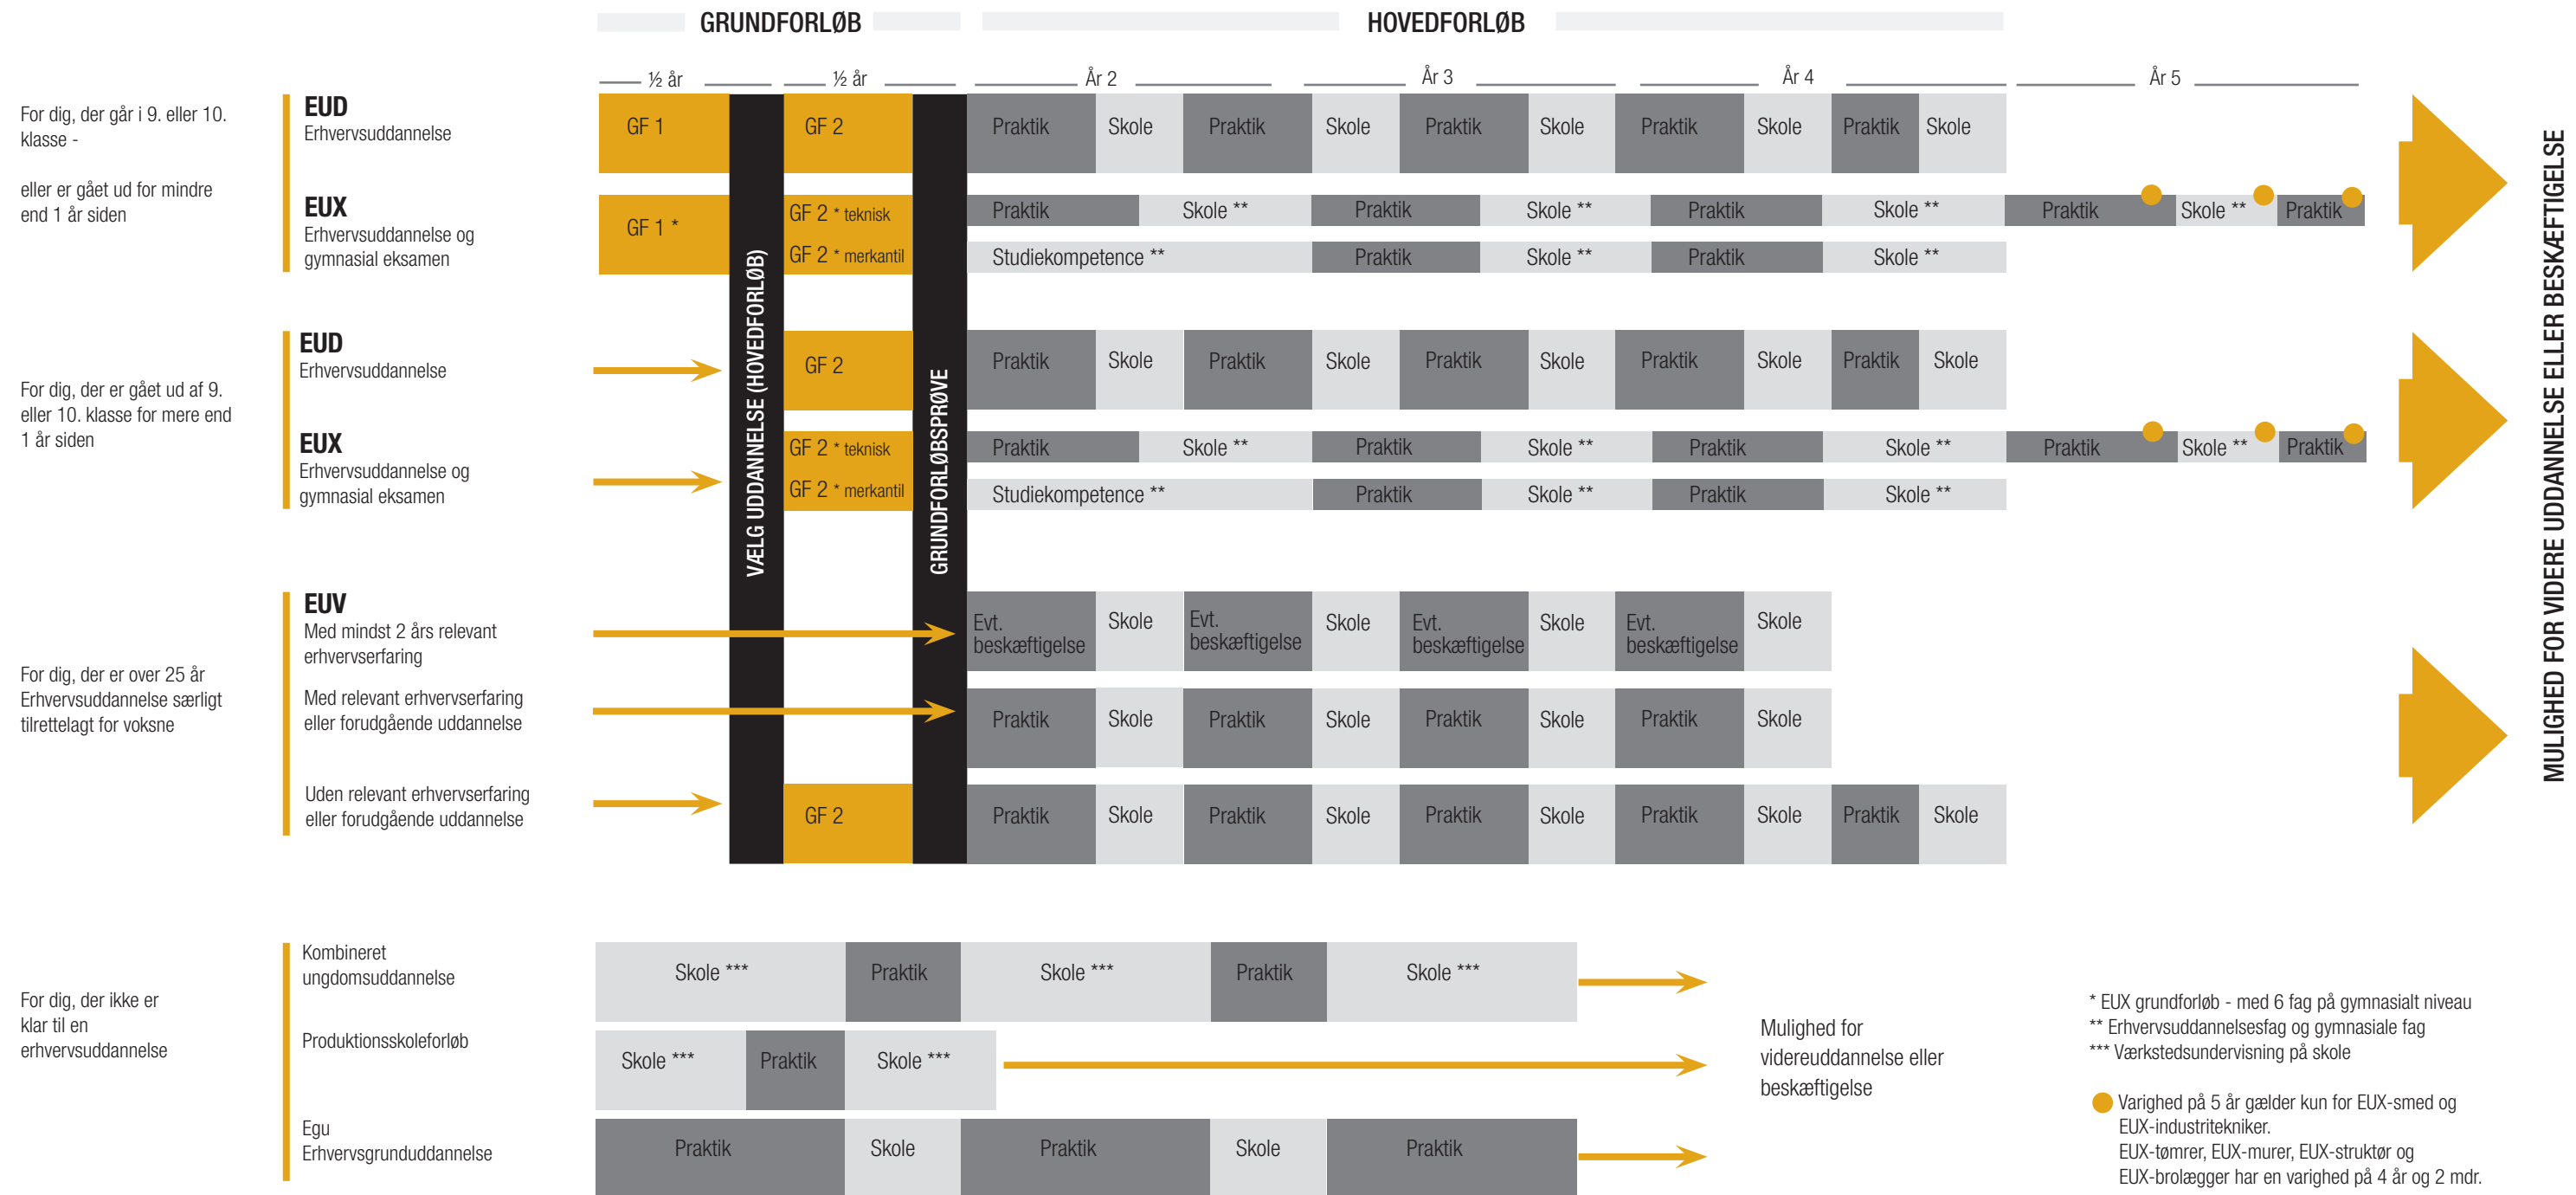

ERHVERVSUDDANNELSER

En typisk erhvervsuddannelse tager 4 år, men uddannelserne er forskellige og kan vare mellem 2 og 5 år. Der er forskel på, hvordan praktik og skoleophold er fordelt på de enkelte uddannelser. Mange uddannelser giver mulighed for at vælge et kortere forløb.

LÆS MERE PÅ WWW.LEARNMARK.DK/TECH

* EUX grundforløb - med 6 fag på gymnasialt niveau
 ** Erhvervsuddannelsesfag og gymnasiale fag
 *** Værkstedundervisning på skole

● Varighed på 5 år gælder kun for EUX-smed og EUX-industritekniker.
 EUX-tømrer, EUX-murer, EUX-struktør og EUX-brolægger har en varighed på 4 år og 2 mdr.