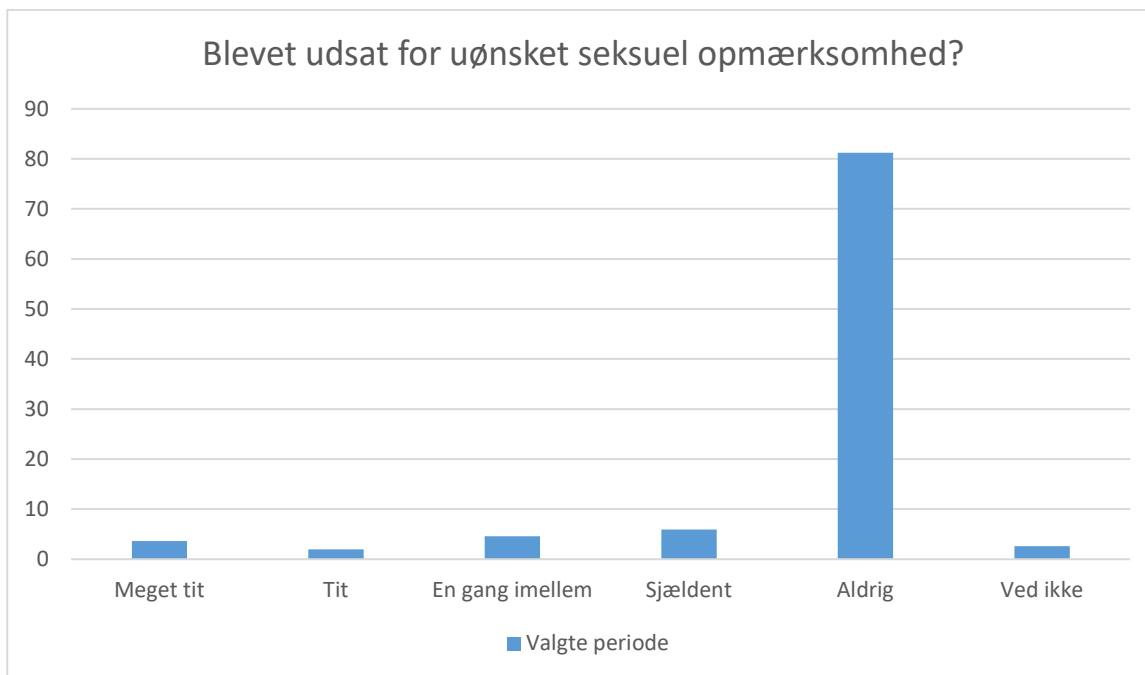

Valgte periode; Gennemsnit og spredning kan ikke beregnes.

Svarmulighed	Valgte periode: Antal	Valgte periode: Andel (%)
Meget tit	11	4
Tit	6	2
En gang imellem	14	5
Sjældent	18	6
Aldrig	247	81
Ved ikke	8	3
Total	304	-