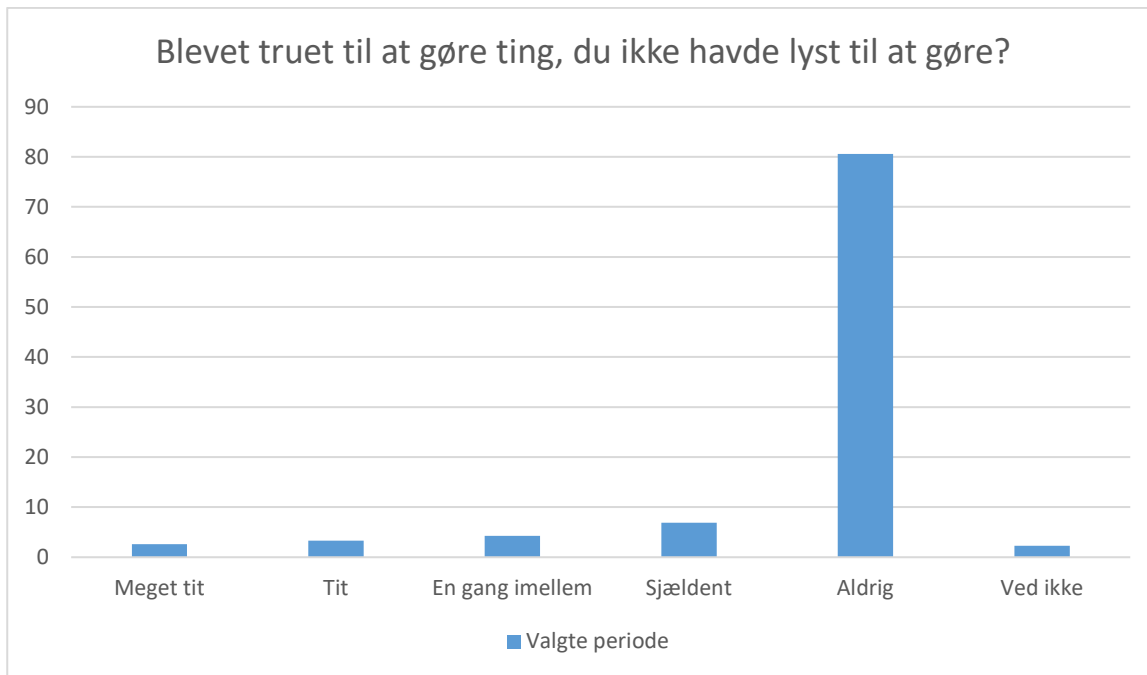

Valgte periode; Gennemsnit og spredning kan ikke beregnes.

Svarmulighed	Valgte periode: Antal	Valgte periode: Andel (%)
Meget tit	8	3
Tit	10	3
En gang imellem	13	4
Sjældent	21	7
Aldrig	245	81
Ved ikke	7	2
Total	304	-