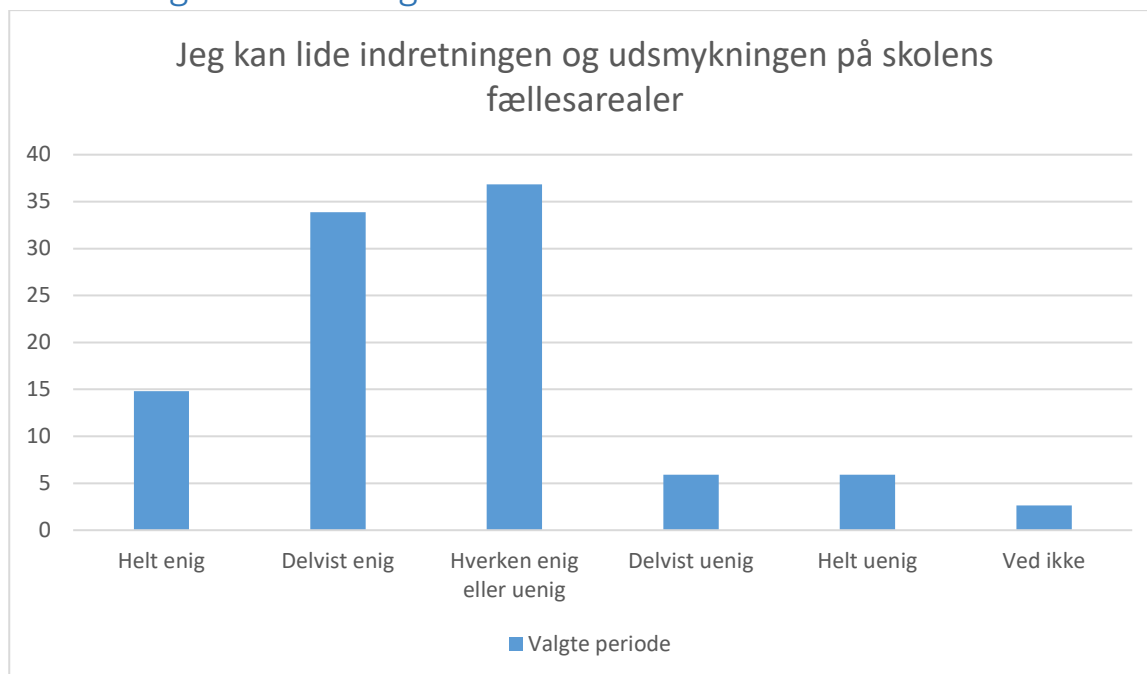

Fællesarealer, hygiejne og sikkerhed

Spørgsmålene handler om de øvrige områder og sikkerheden på din skole. Spørgsmålene er formuleret som udsagn, og du skal vurdere, hvor enig eller uenig du er i udsagnet.

Valgte periode; Gennemsnit: 3,5, spredning: 1

Svarmulighed	Valgte periode: Antal	Valgte periode: Andel (%)
Helt enig	45	15
Delvist enig	103	34
Hverken enig eller uenig	112	37
Delvist uenig	18	6
Helt uenig	18	6
Ved ikke	8	3
Total	304	-