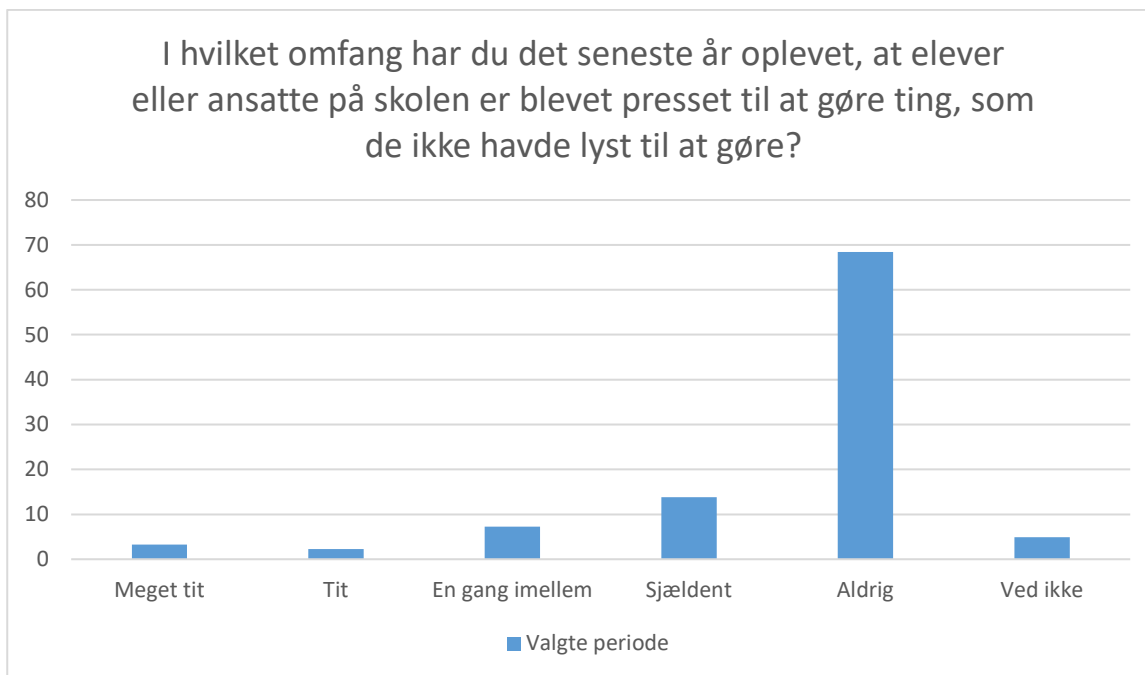

Valgte periode; Gennemsnit og spredning kan ikke beregnes.

Svarmulighed	Valgte periode: Antal	Valgte periode: Andel (%)
Meget tit	10	3
Tit	7	2
En gang imellem	22	7
Sjældent	42	14
Aldrig	208	68
Ved ikke	15	5
Total	304	-