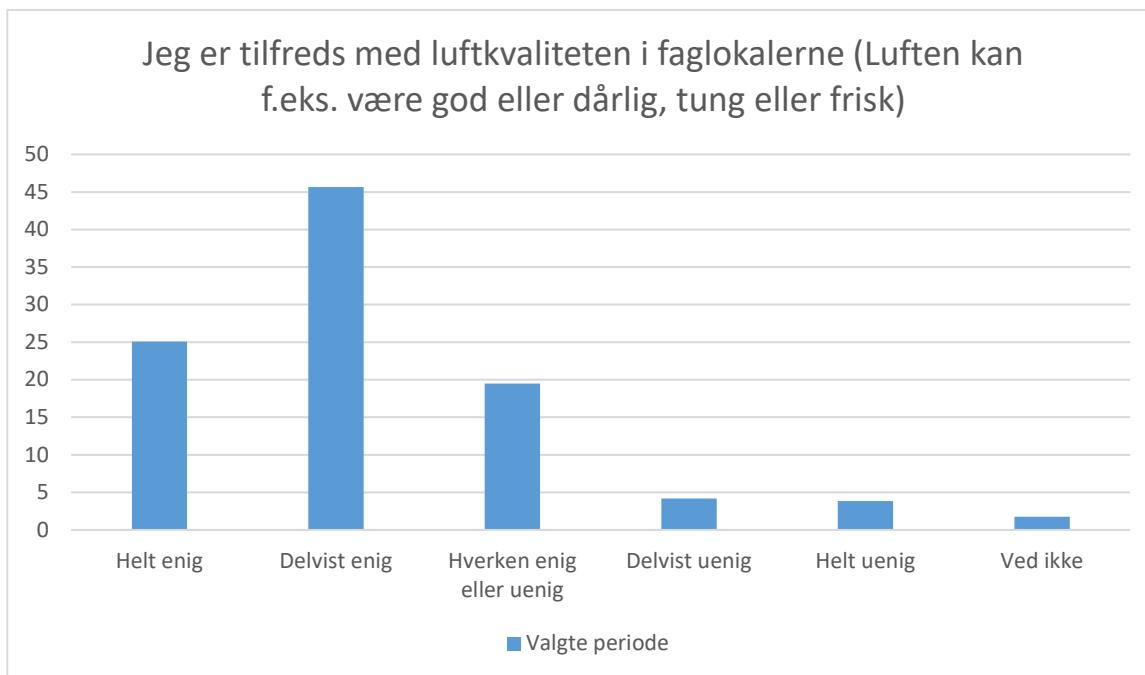

Valgte periode; Gennemsnit: 3,9, spredning: 1

Svarmulighed	Valgte periode: Antal	Valgte periode: Andel (%)
Helt enig	72	25
Delvist enig	131	46
Hverken enig eller uenig	56	20
Delvist uenig	12	4
Helt uenig	11	4
Ved ikke	5	2
Total	287	-