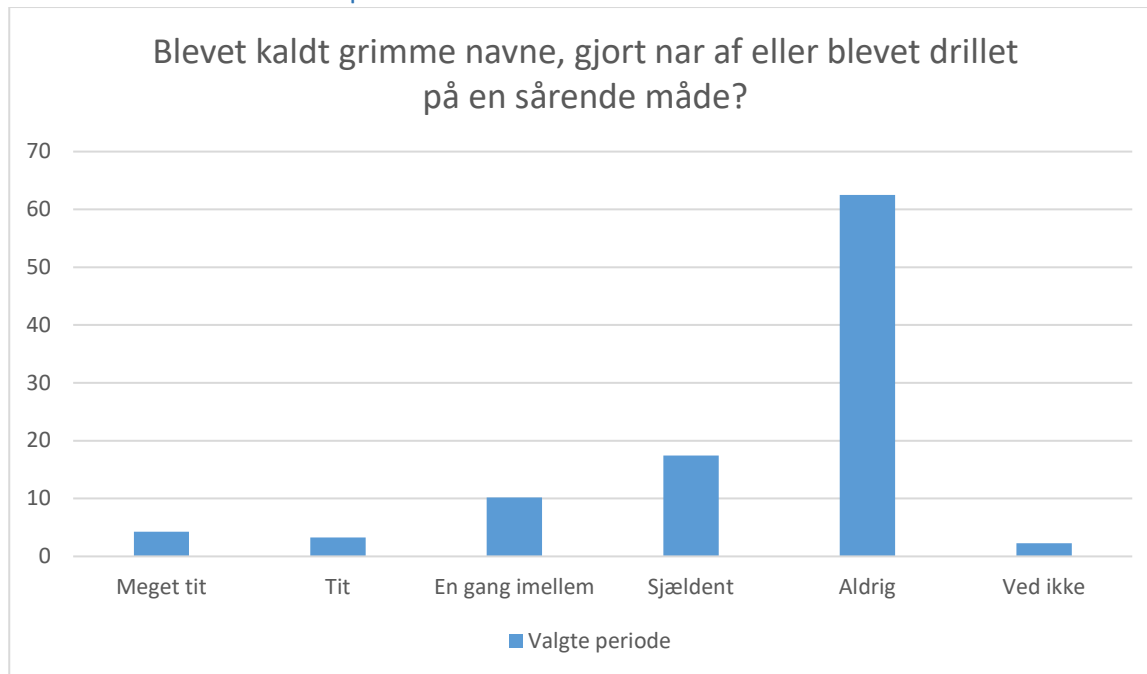

Mobning og lignende

I hvilket omfang er du det seneste år blevet udsat for følgende af andre elever eller ansatte på skolen?

Valgte periode; Gennemsnit og spredning kan ikke beregnes.

Svarmulighed	Valgte periode: Antal	Valgte periode: Andel (%)
Meget tit	13	4
Tit	10	3
En gang imellem	31	10
Sjældent	53	17
Aldrig	190	63
Ved ikke	7	2
Total	304	-