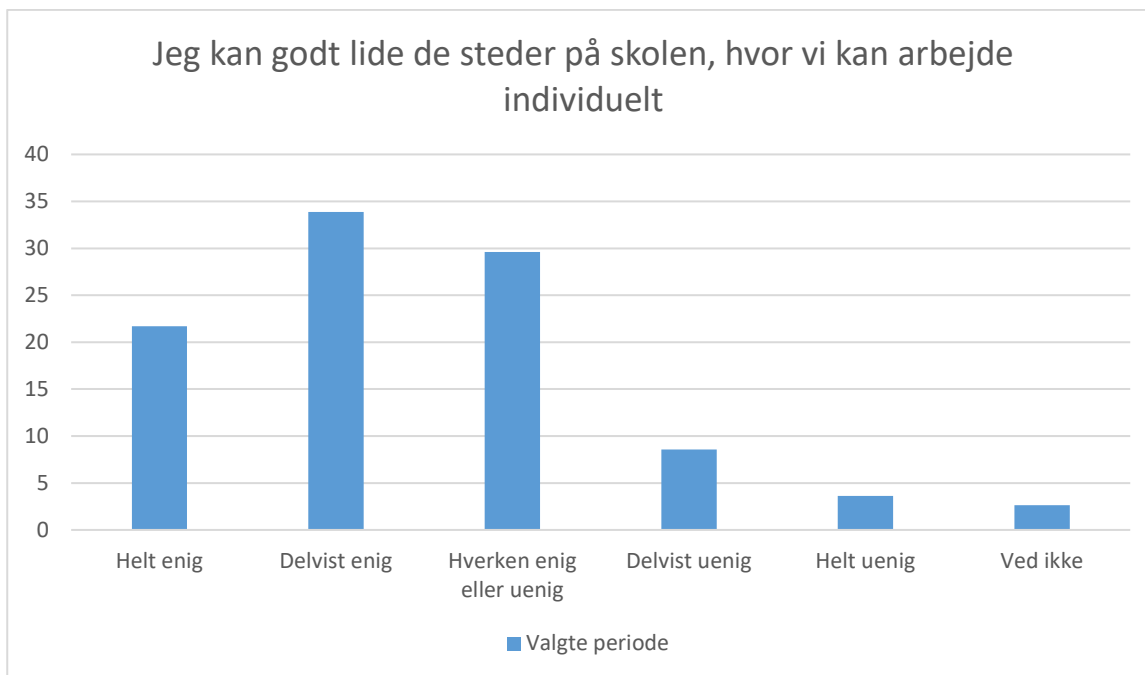

Valgte periode; Gennemsnit: 3,6, spredning: 1

Svarmulighed	Valgte periode: Antal	Valgte periode: Andel (%)
Helt enig	66	22
Delvist enig	103	34
Hverken enig eller uenig	90	30
Delvist uenig	26	9
Helt uenig	11	4
Ved ikke	8	3
Total	304	-