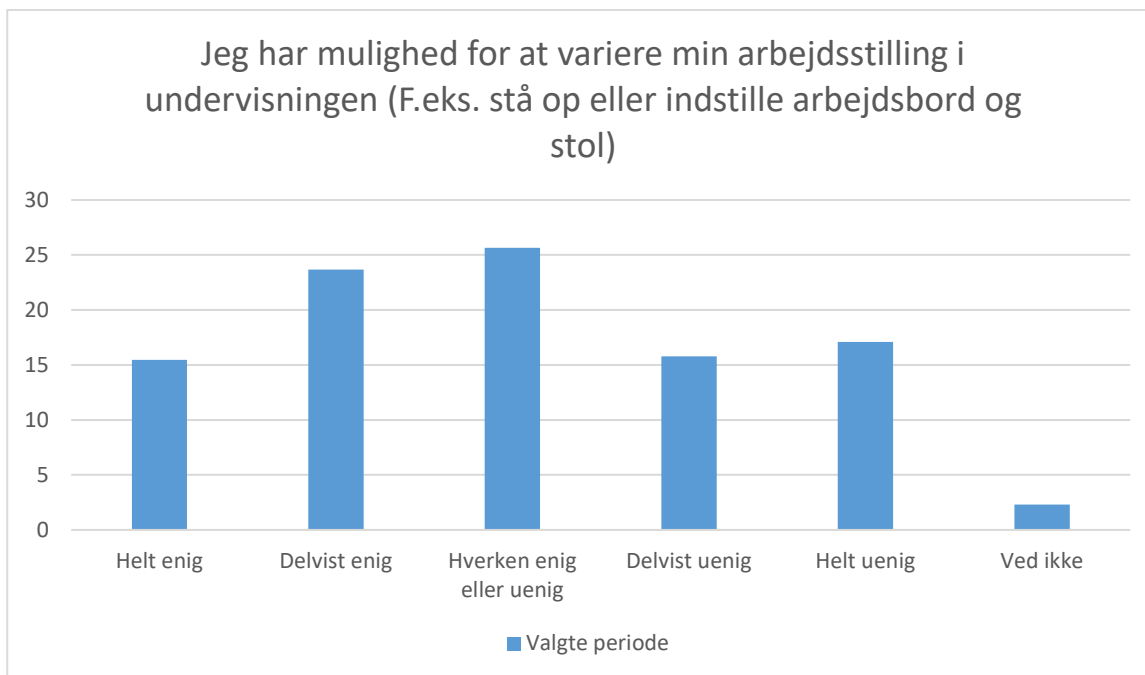

Valgte periode; Gennemsnit: 3, spredning: 1,3

Svarmulighed	Valgte periode: Antal	Valgte periode: Andel (%)
Helt enig	47	15
Delvist enig	72	24
Hverken enig eller uenig	78	26
Delvist uenig	48	16
Helt uenig	52	17
Ved ikke	7	2
Total	304	-