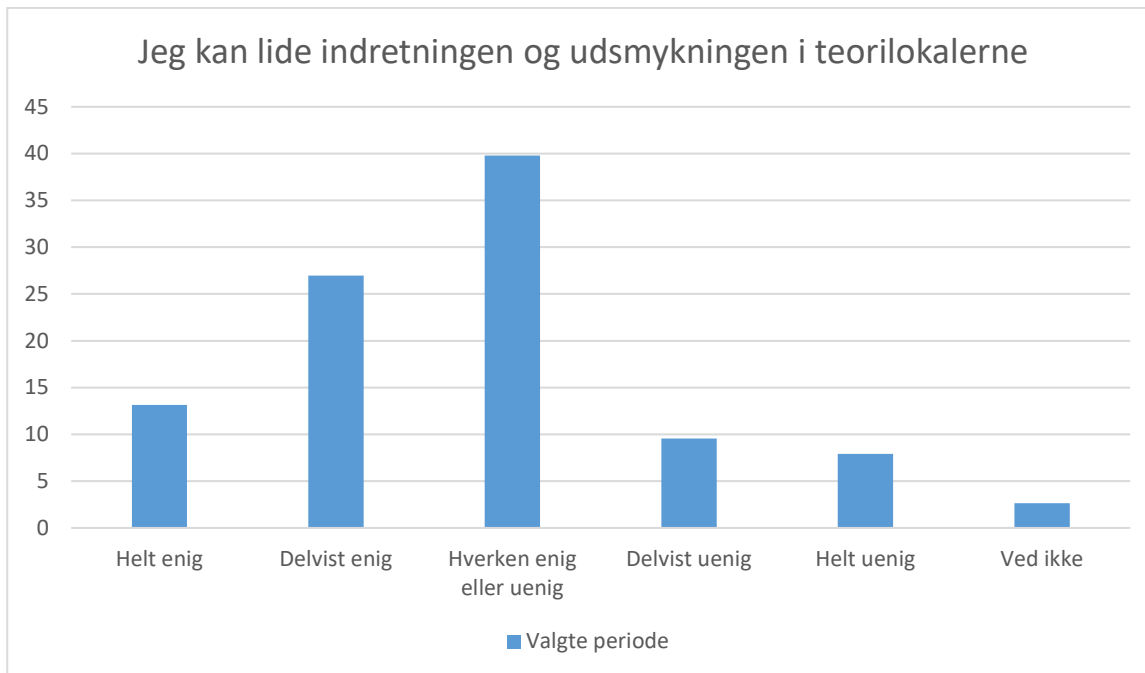

Valgte periode; Gennemsnit: 3,3, spredning: 1,1

Svarmulighed	Valgte periode: Antal	Valgte periode: Andel (%)
Helt enig	40	13
Delvist enig	82	27
Hverken enig eller uenig	121	40
Delvist uenig	29	10
Helt uenig	24	8
Ved ikke	8	3
Total	304	-