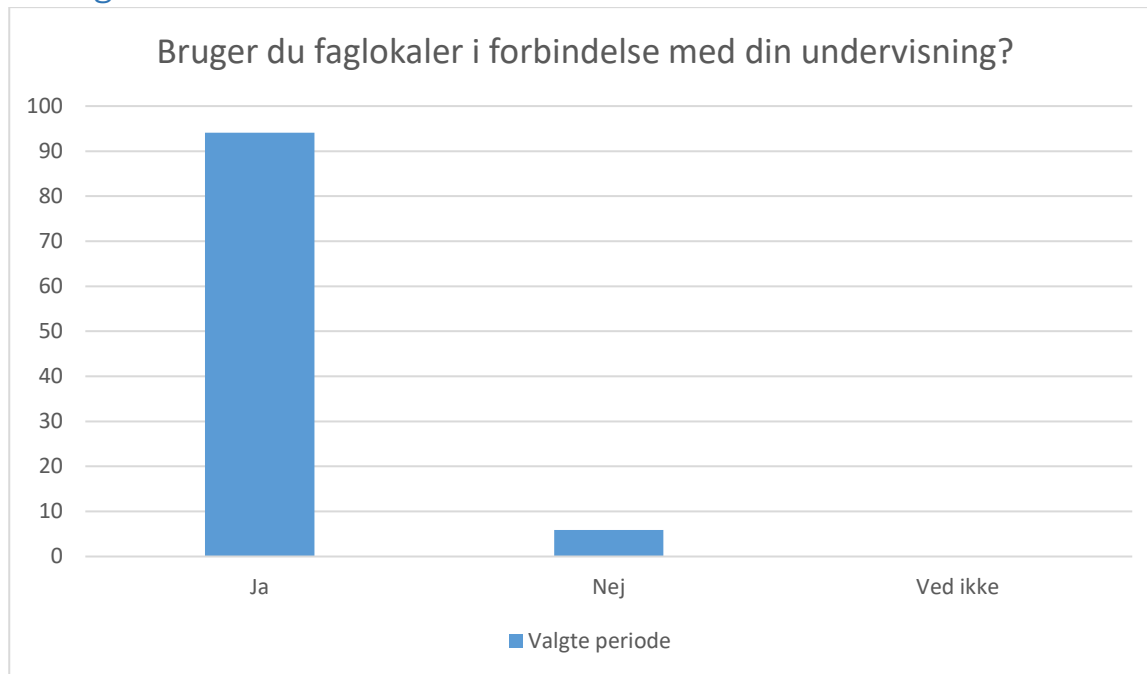

Faglokaler?

Faglokaler er de steder på skolen, hvor du har den praktiske undervisning – f.eks. værksteder, laboratorier, simulationsrum eller maskin- og anlægshaller.

Valgte periode; Gennemsnit og spredning kan ikke beregnes.

Svarmulighed	Valgte periode: Antal	Valgte periode: Andel (%)
Ja	286	94
Nej	18	6
Ved ikke	0	0
Total	304	-