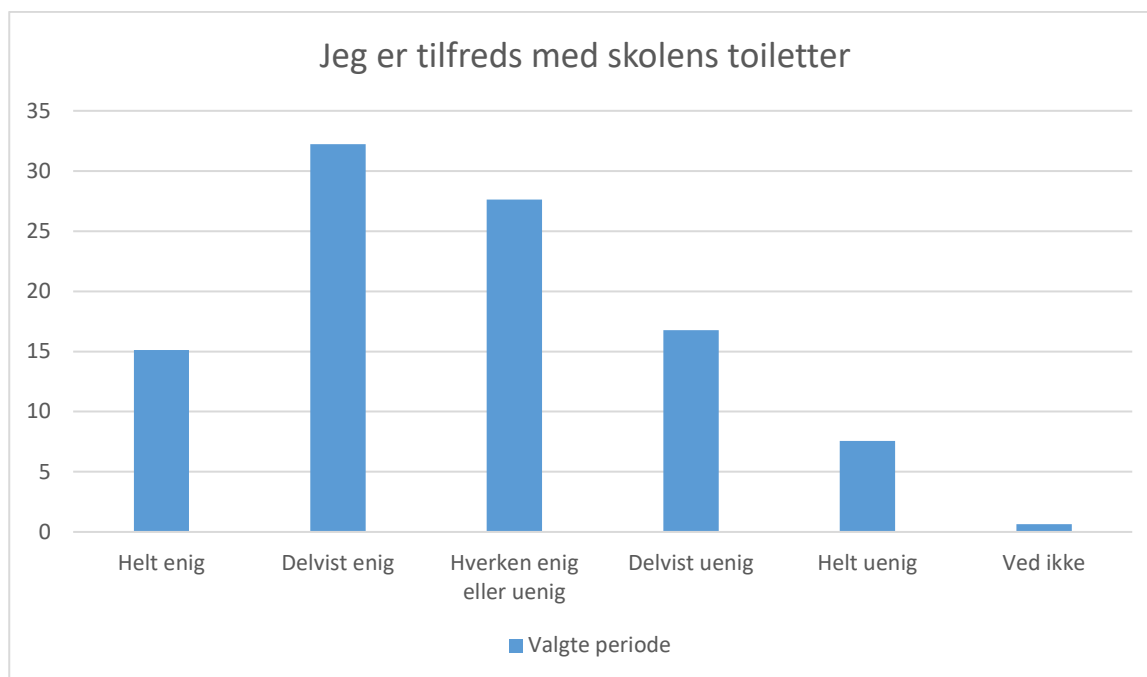

Valgte periode; Gennemsnit: 3,3, spredning: 1,1

Svarmulighed	Valgte periode: Antal	Valgte periode: Andel (%)
Helt enig	46	15
Delvist enig	98	32
Hverken enig eller uenig	84	28
Delvist uenig	51	17
Helt uenig	23	8
Ved ikke	2	1
Total	304	-