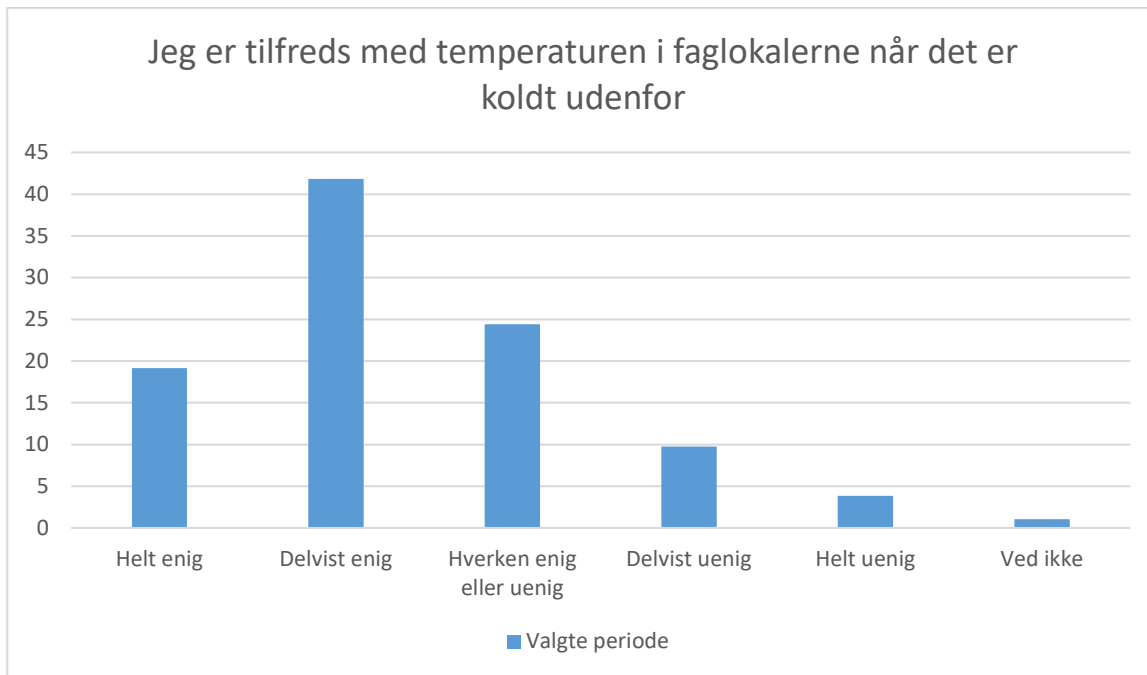

Valgte periode; Gennemsnit: 3,6, spredning: 1

Svarmulighed	Valgte periode: Antal	Valgte periode: Andel (%)
Helt enig	55	19
Delvist enig	120	42
Hverken enig eller uenig	70	24
Delvist uenig	28	10
Helt uenig	11	4
Ved ikke	3	1
Total	287	-