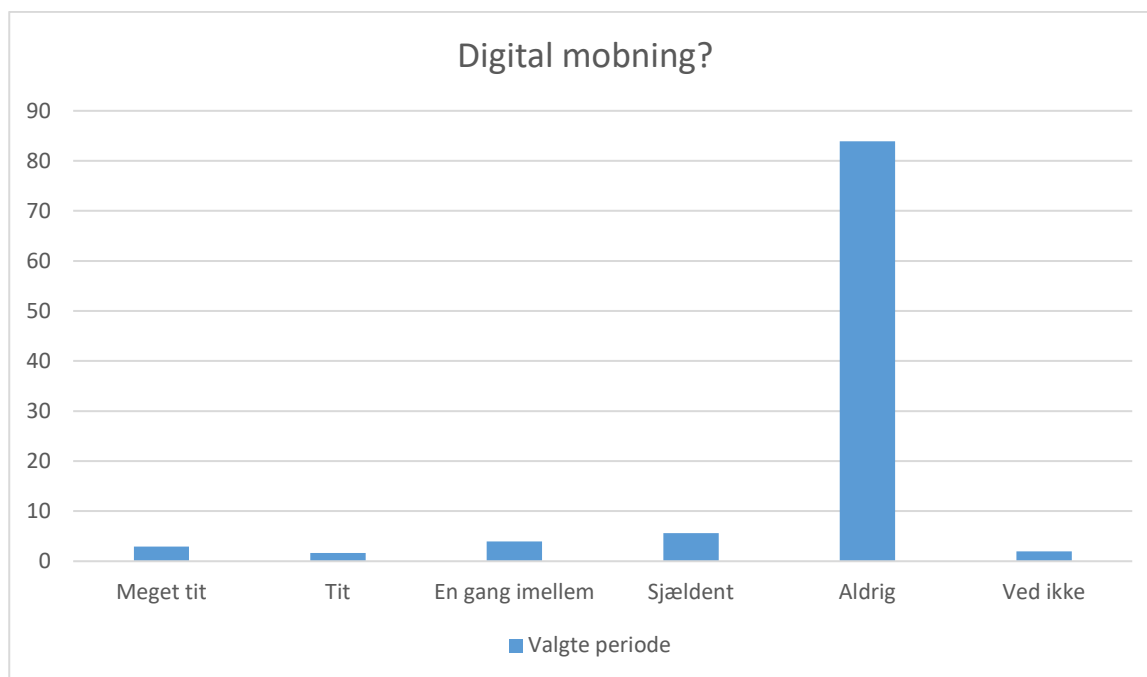

Valgte periode; Gennemsnit og spredning kan ikke beregnes.

Svarmulighed	Valgte periode: Antal	Valgte periode: Andel (%)
Meget tit	9	3
Tit	5	2
En gang imellem	12	4
Sjældent	17	6
Aldrig	255	84
Ved ikke	6	2
Total	304	-