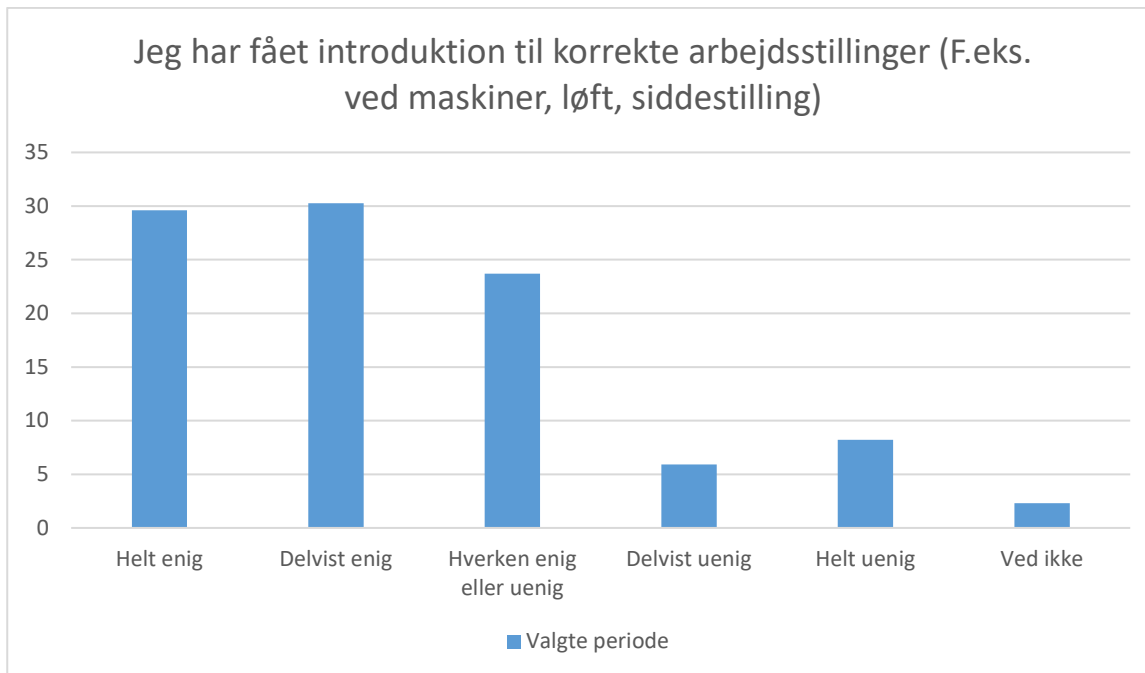

Valgte periode; Gennemsnit: 3,7, spredning: 1,2

Svarmulighed	Valgte periode: Antal	Valgte periode: Andel (%)
Helt enig	90	30
Delvist enig	92	30
Hverken enig eller uenig	72	24
Delvist uenig	18	6
Helt uenig	25	8
Ved ikke	7	2
Total	304	-