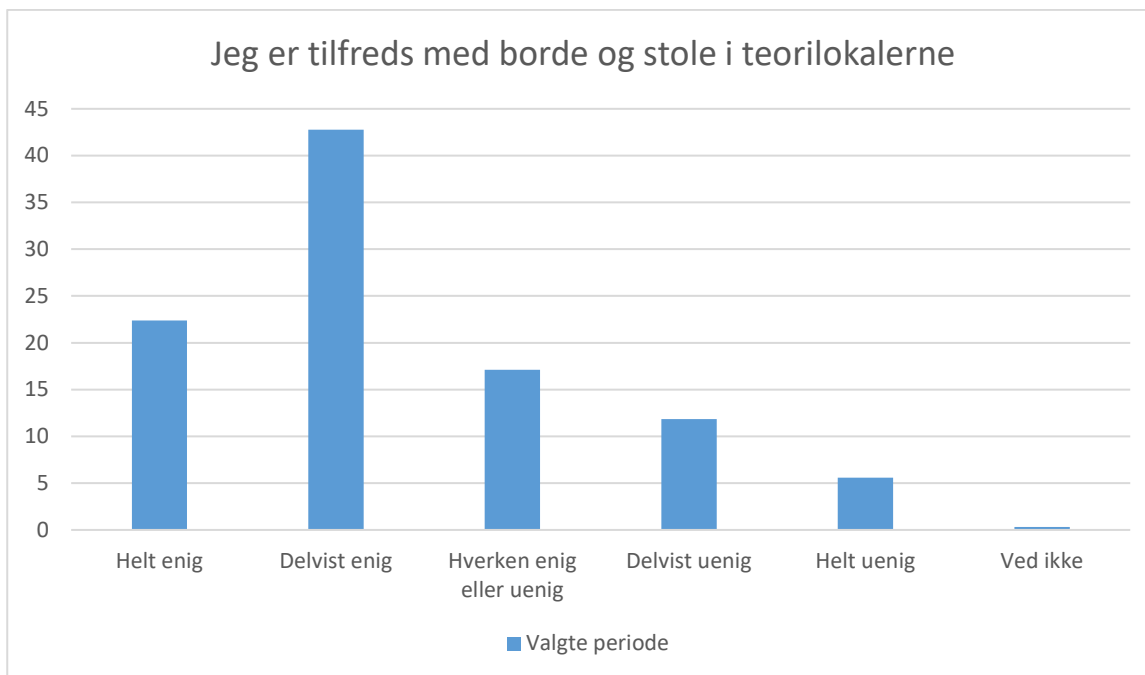

Valgte periode; Gennemsnit: 3,6, spredning: 1,1

Svarmulighed	Valgte periode: Antal	Valgte periode: Andel (%)
Helt enig	68	22
Delvist enig	130	43
Hverken enig eller uenig	52	17
Delvist uenig	36	12
Helt uenig	17	6
Ved ikke	1	0
Total	304	-