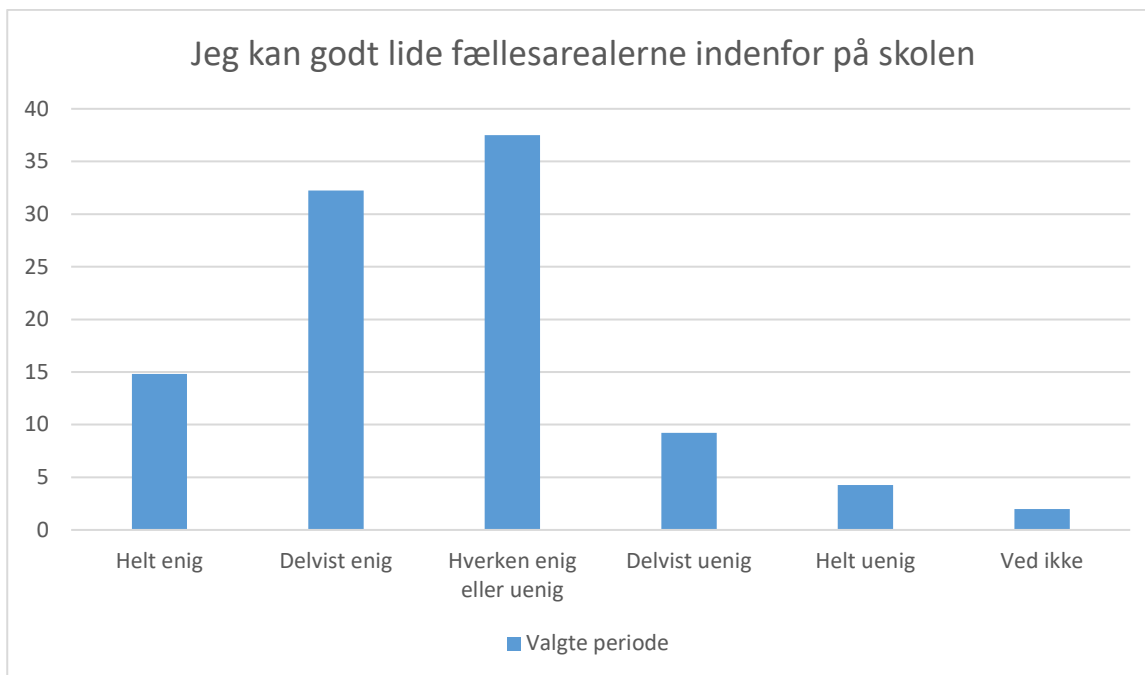

Valgte periode; Gennemsnit: 3,4, spredning: 1

Svarmulighed	Valgte periode: Antal	Valgte periode: Andel (%)
Helt enig	45	15
Delvist enig	98	32
Hverken enig eller uenig	114	38
Delvist uenig	28	9
Helt uenig	13	4
Ved ikke	6	2
Total	304	-