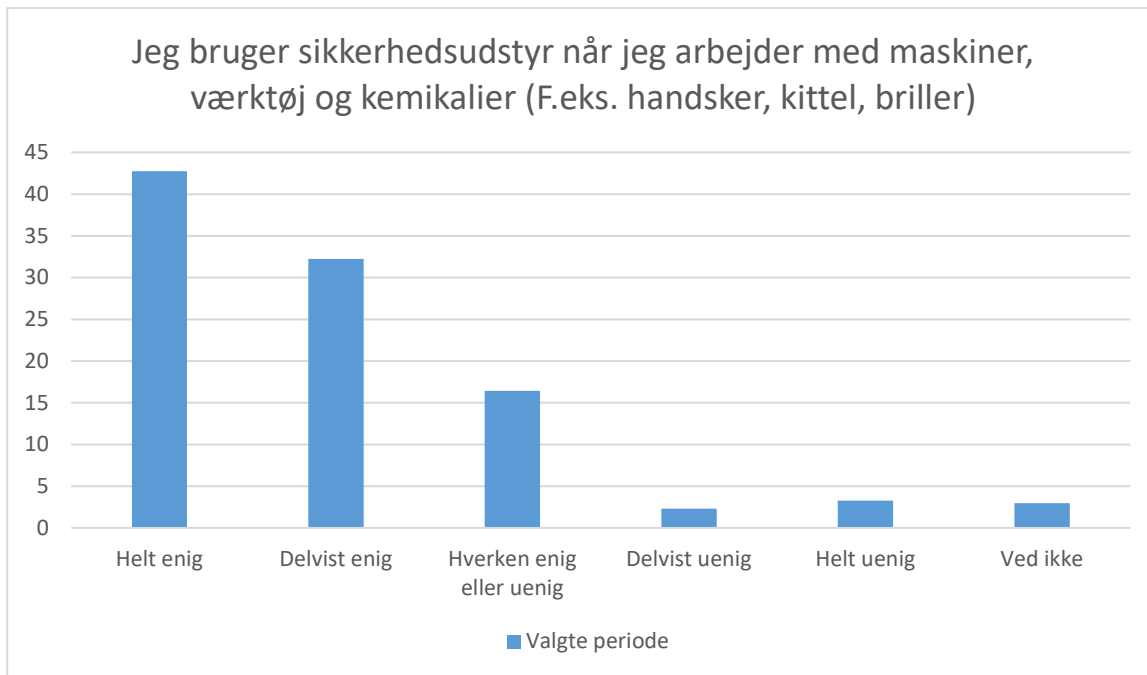

Valgte periode; Gennemsnit: 4,1, spredning: 1

Svarmulighed	Valgte periode: Antal	Valgte periode: Andel (%)
Helt enig	130	43
Delvist enig	98	32
Hverken enig eller uenig	50	16
Delvist uenig	7	2
Helt uenig	10	3
Ved ikke	9	3
Total	304	-