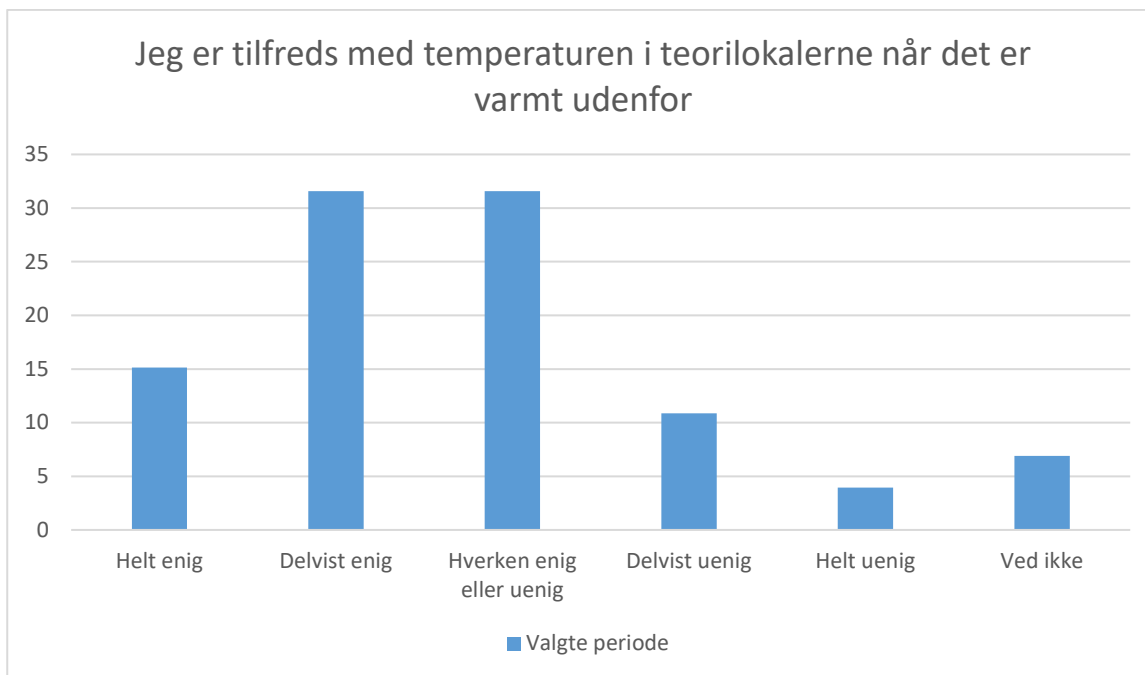

Valgte periode; Gennemsnit: 3,5, spredning: 1

Svarmulighed	Valgte periode: Antal	Valgte periode: Andel (%)
Helt enig	46	15
Delvist enig	96	32
Hverken enig eller uenig	96	32
Delvist uenig	33	11
Helt uenig	12	4
Ved ikke	21	7
Total	304	-