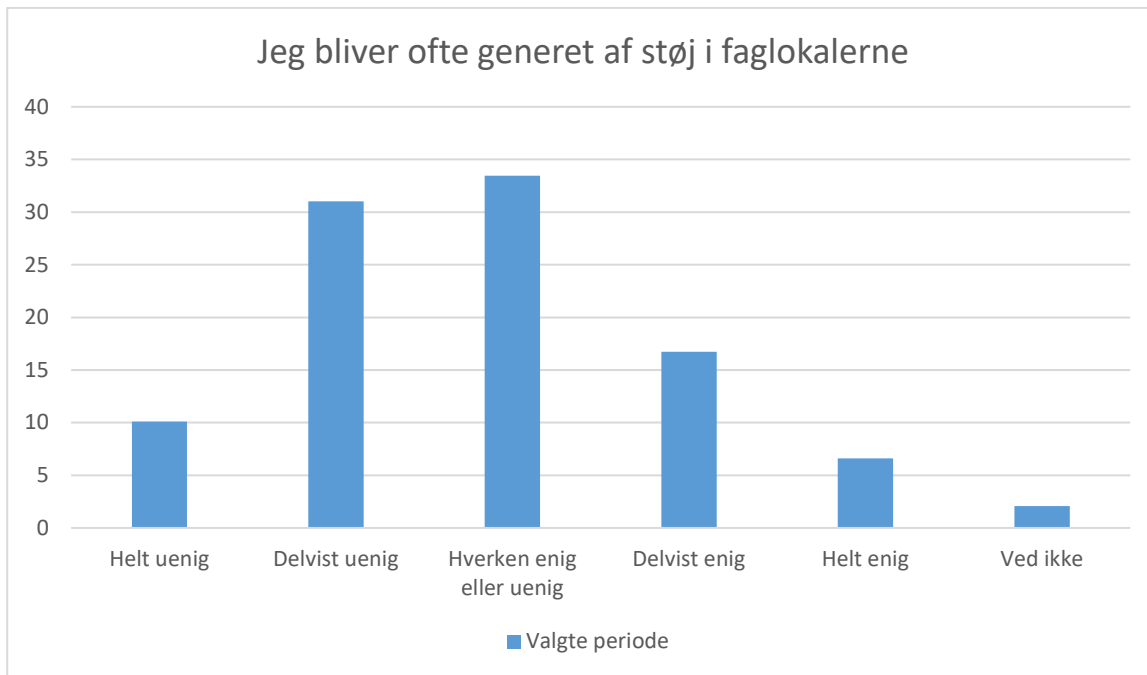

Valgte periode; Gennemsnit: 3,2, spredning: 1,1

Svarmulighed	Valgte periode: Antal	Valgte periode: Andel (%)
Helt uenig	29	10
Delvist uenig	89	31
Hverken enig eller uenig	96	33
Delvist enig	48	17
Helt enig	19	7
Ved ikke	6	2
Total	287	-