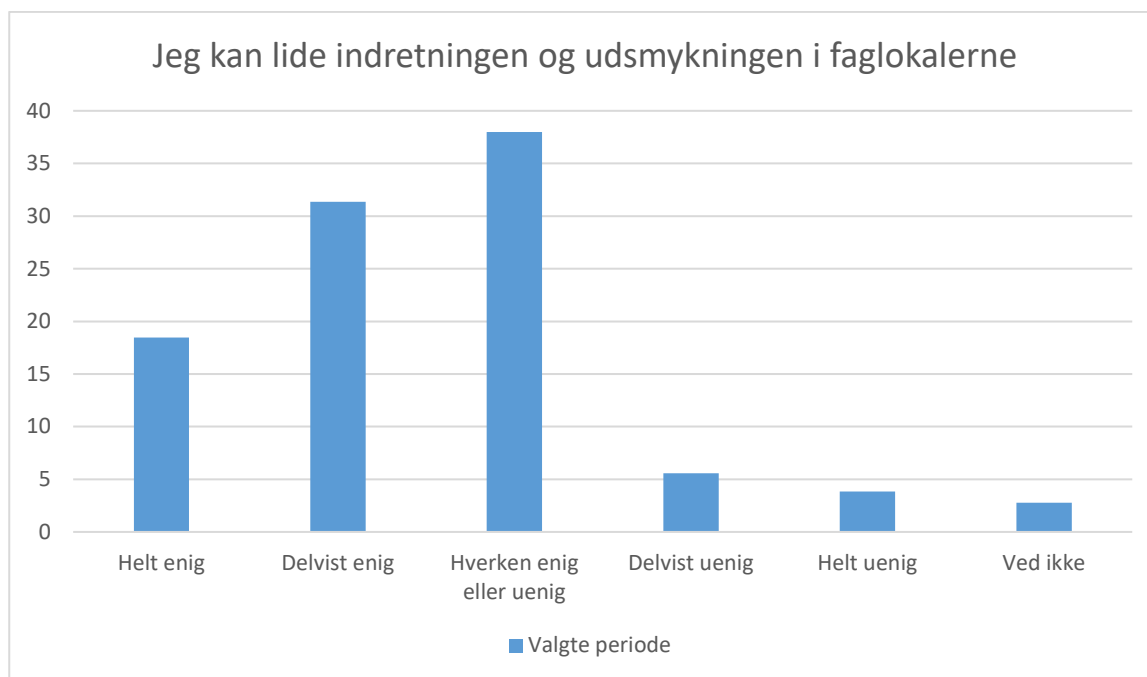

Valgte periode; Gennemsnit: 3,6, spredning: 1

Svarmulighed	Valgte periode: Antal	Valgte periode: Andel (%)
Helt enig	53	18
Delvist enig	90	31
Hverken enig eller uenig	109	38
Delvist uenig	16	6
Helt uenig	11	4
Ved ikke	8	3
Total	287	-