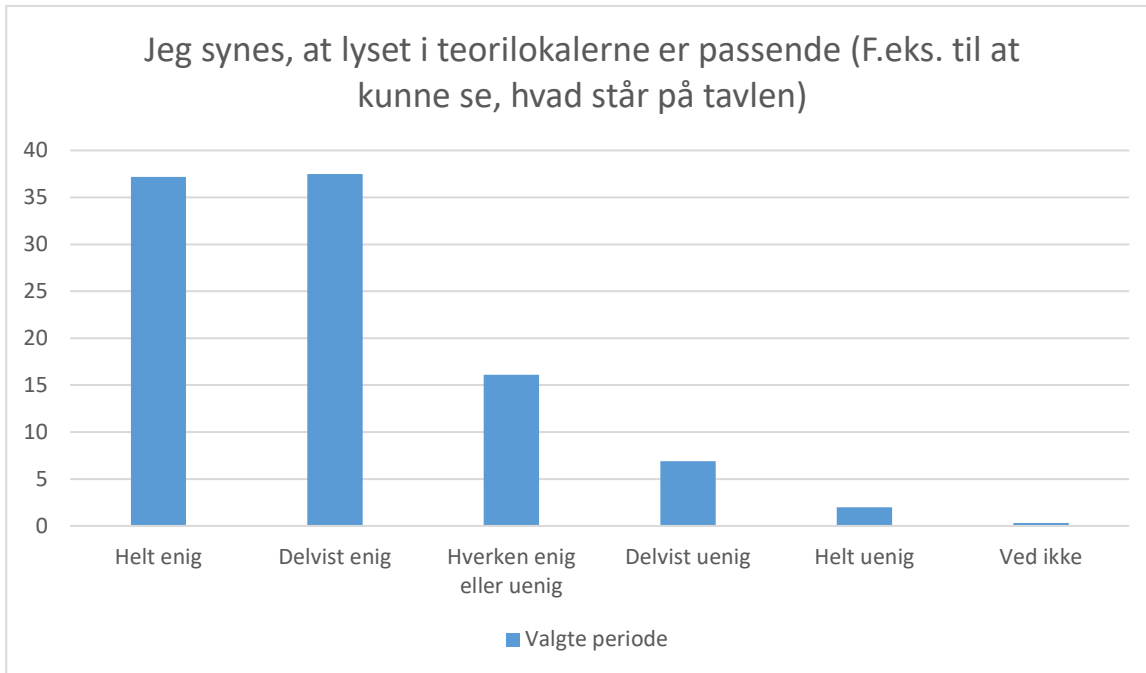

Valgte periode; Gennemsnit: 4, spredning: 1

Svarmulighed	Valgte periode: Antal	Valgte periode: Andel (%)
Helt enig	113	37
Delvist enig	114	38
Hverken enig eller uenig	49	16
Delvist uenig	21	7
Helt uenig	6	2
Ved ikke	1	0
Total	304	-