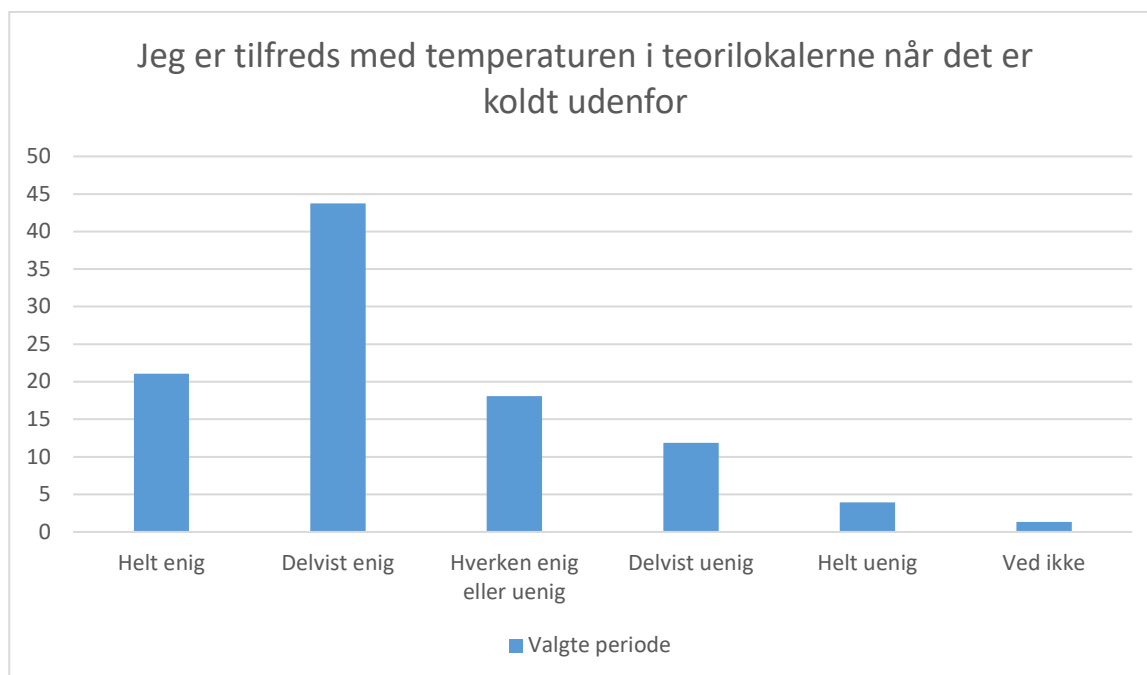

Valgte periode; Gennemsnit: 3,7, spredning: 1,1

Svarmulighed	Valgte periode: Antal	Valgte periode: Andel (%)
Helt enig	64	21
Delvist enig	133	44
Hverken enig eller uenig	55	18
Delvist uenig	36	12
Helt uenig	12	4
Ved ikke	4	1
Total	304	-