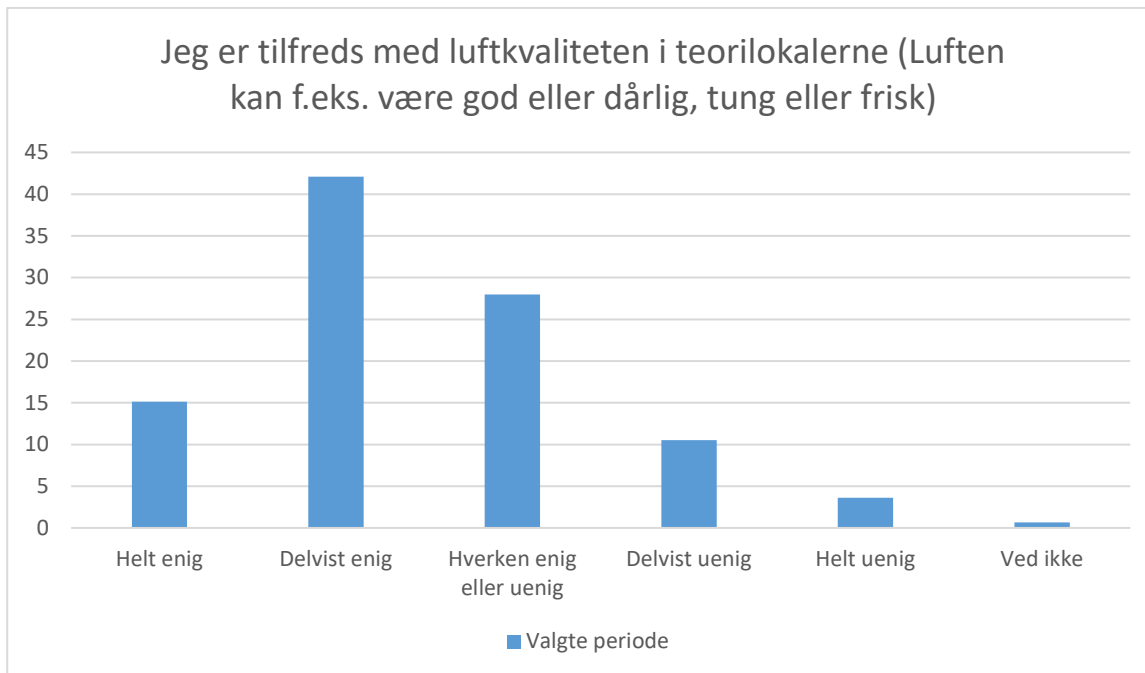

Valgte periode; Gennemsnit: 3,5, spredning: 1

Svarmulighed	Valgte periode: Antal	Valgte periode: Andel (%)
Helt enig	46	15
Delvist enig	128	42
Hverken enig eller uenig	85	28
Delvist uenig	32	11
Helt uenig	11	4
Ved ikke	2	1
Total	304	-