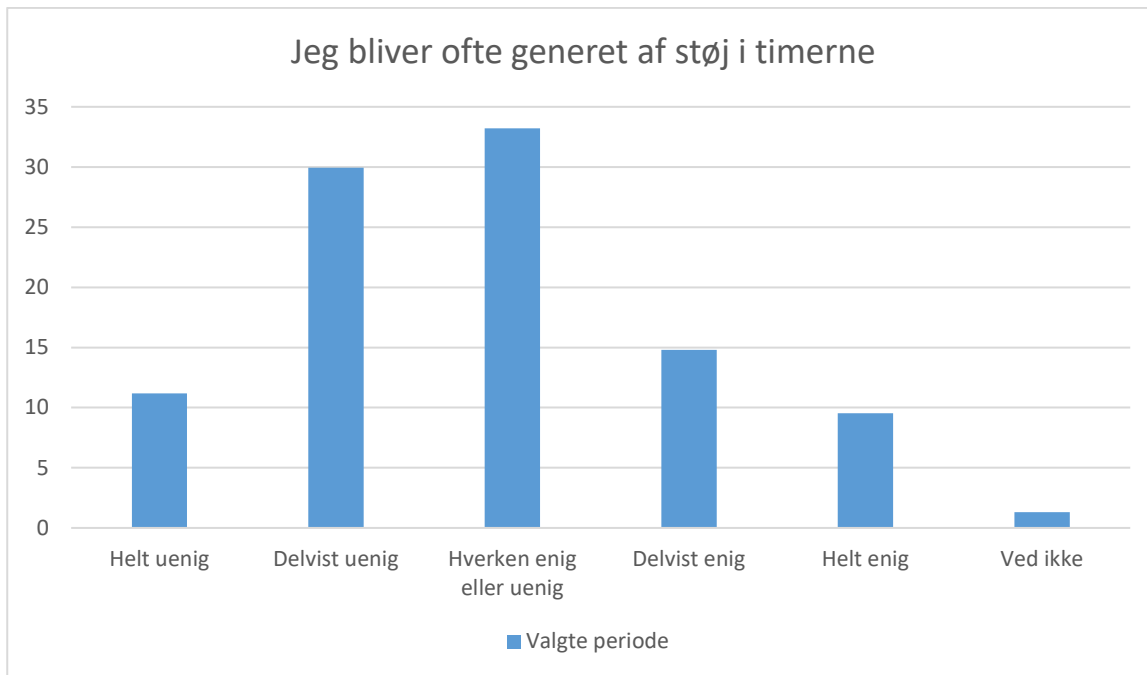

Valgte periode; Gennemsnit: 3,2, spredning: 1,1

Svarmulighed	Valgte periode: Antal	Valgte periode: Andel (%)
Helt uenig	34	11
Delvist uenig	91	30
Hverken enig eller uenig	101	33
Delvist enig	45	15
Helt enig	29	10
Ved ikke	4	1
Total	304	-