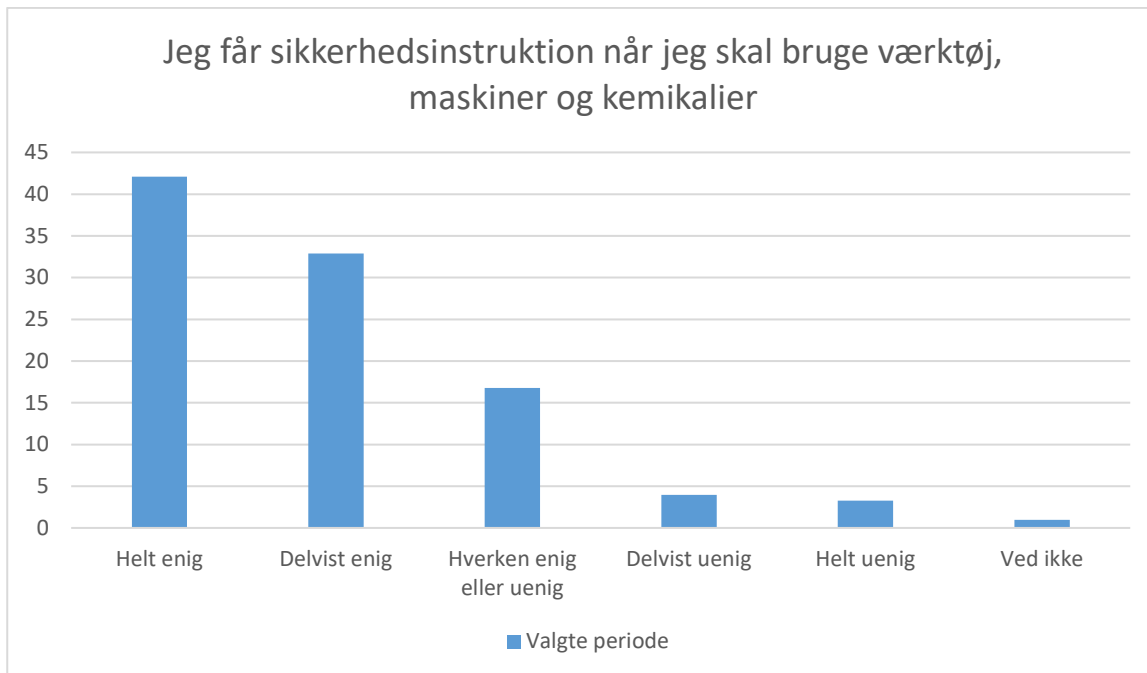

Valgte periode; Gennemsnit: 4,1, spredning: 1

Svarmulighed	Valgte periode: Antal	Valgte periode: Andel (%)
Helt enig	128	42
Delvist enig	100	33
Hverken enig eller uenig	51	17
Delvist uenig	12	4
Helt uenig	10	3
Ved ikke	3	1
Total	304	-