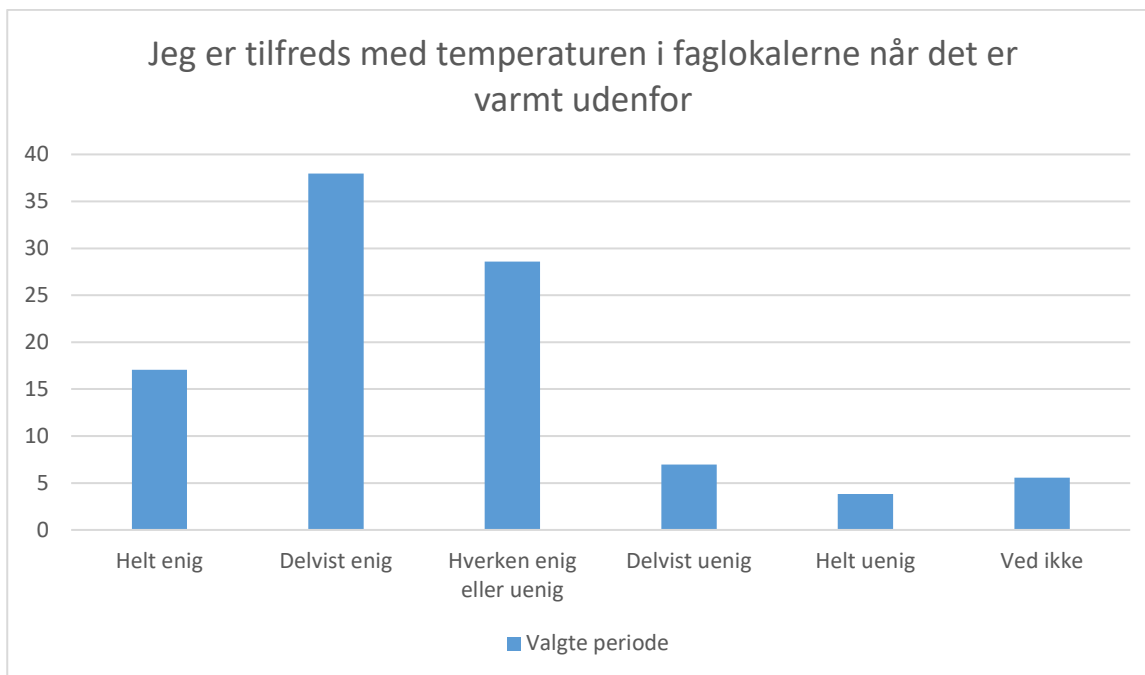

Valgte periode; Gennemsnit: 3,6, spredning: 1

Svarmulighed	Valgte periode: Antal	Valgte periode: Andel (%)
Helt enig	49	17
Delvist enig	109	38
Hverken enig eller uenig	82	29
Delvist uenig	20	7
Helt uenig	11	4
Ved ikke	16	6
Total	287	-