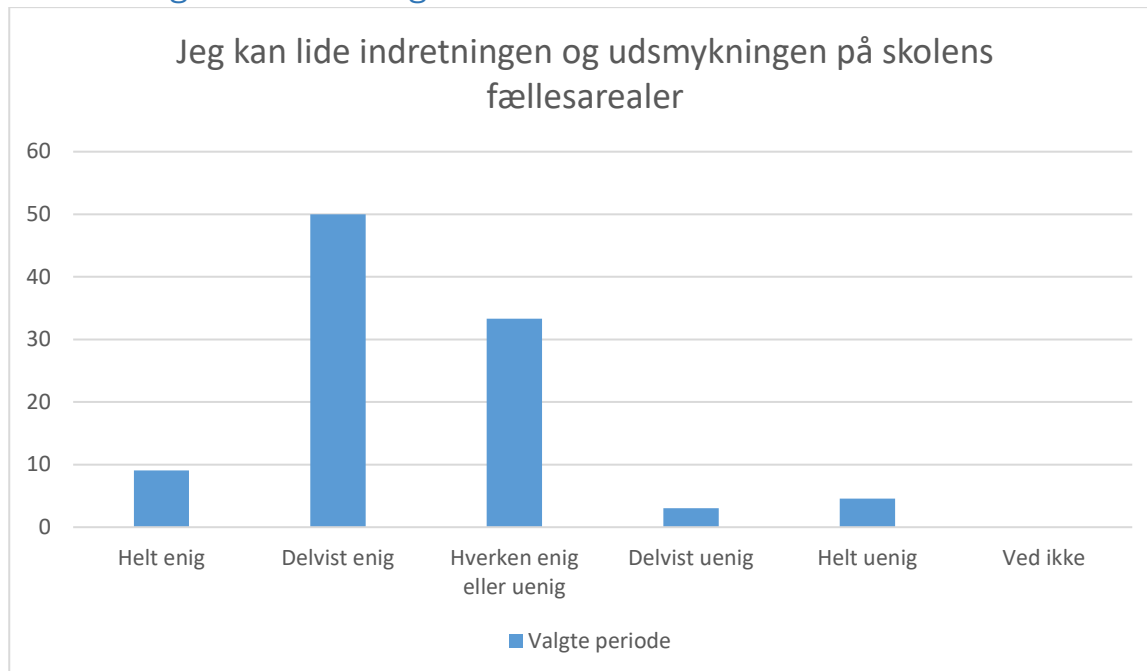

Fællesarealer, hygiejne og sikkerhed

Spørgsmålene handler om de øvrige områder og sikkerheden på din skole. Spørgsmålene er formuleret som udsagn, og du skal vurdere, hvor enig eller uenig du er i udsagnet.

Valgte periode; Gennemsnit: 3,6, spredning: 0,9

Svarmulighed	Valgte periode: Antal	Valgte periode: Andel (%)
Helt enig	6	9
Delvist enig	33	50
Hverken enig eller uenig	22	33
Delvist uenig	2	3
Helt uenig	3	5
Ved ikke	0	0
Total	66	-