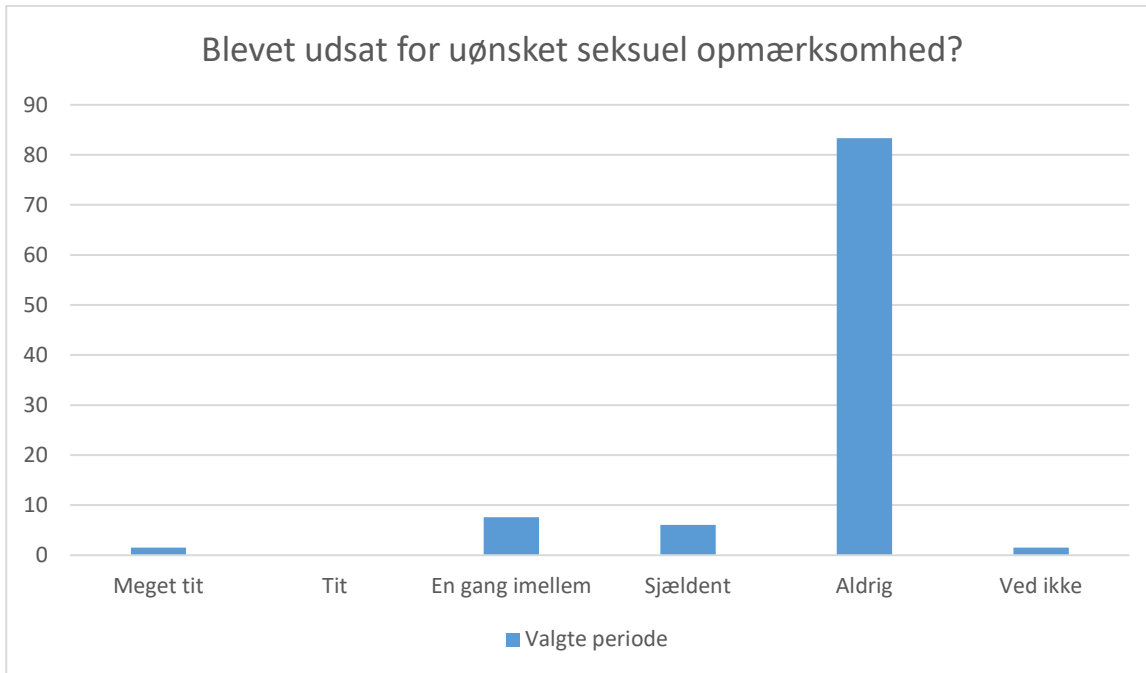

Valgte periode; Gennemsnit og spredning kan ikke beregnes.

Svarmulighed	Valgte periode: Antal	Valgte periode: Andel (%)
Meget tit	1	2
Tit	0	0
En gang imellem	5	8
Sjældent	4	6
Aldrig	55	83
Ved ikke	1	2
Total	66	-