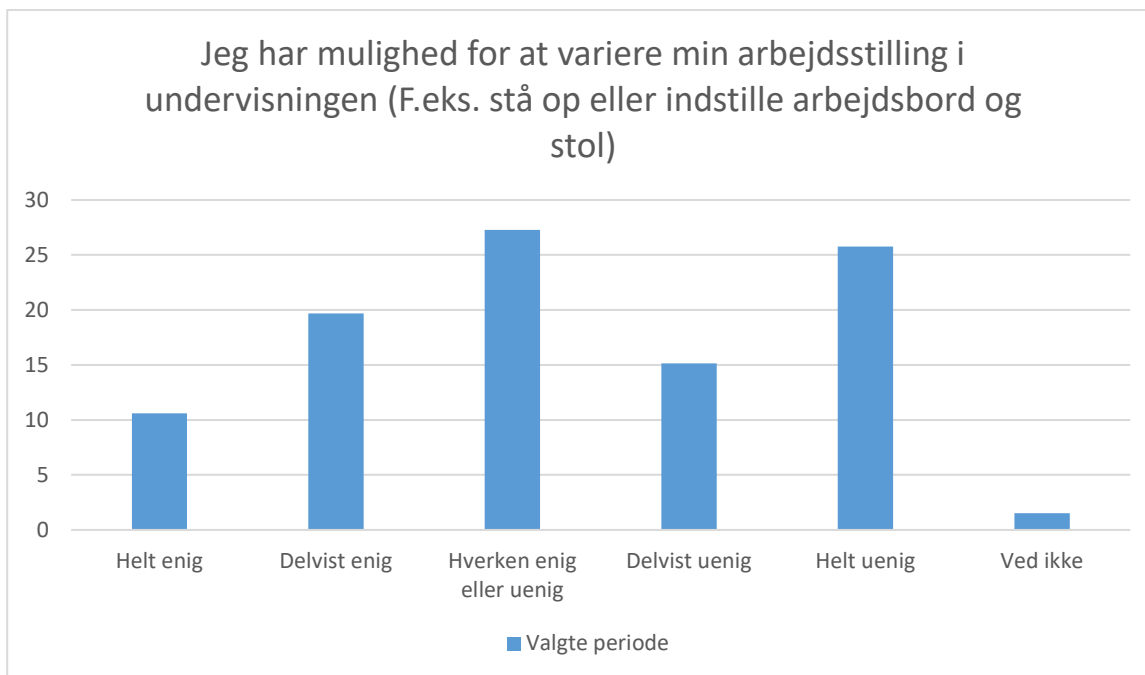

Valgte periode; Gennemsnit: 2,7, spredning: 1,3

Svarmulighed	Valgte periode: Antal	Valgte periode: Andel (%)
Helt enig	7	11
Delvist enig	13	20
Hverken enig eller uenig	18	27
Delvist uenig	10	15
Helt uenig	17	26
Ved ikke	1	2
Total	66	-