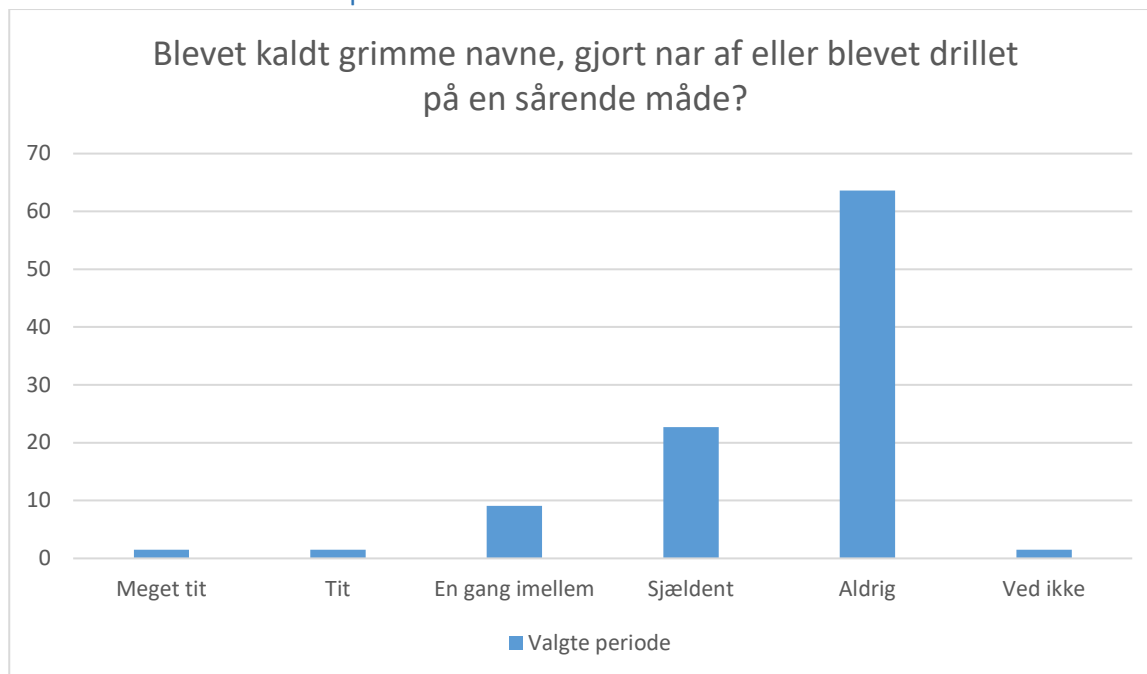

Mobning og lignende

I hvilket omfang er du det seneste år blevet udsat for følgende af andre elever eller ansatte på skolen?

Valgte periode; Gennemsnit og spredning kan ikke beregnes.

Svarmulighed	Valgte periode: Antal	Valgte periode: Andel (%)
Meget tit	1	2
Tit	1	2
En gang imellem	6	9
Sjældent	15	23
Aldrig	42	64
Ved ikke	1	2
Total	66	-