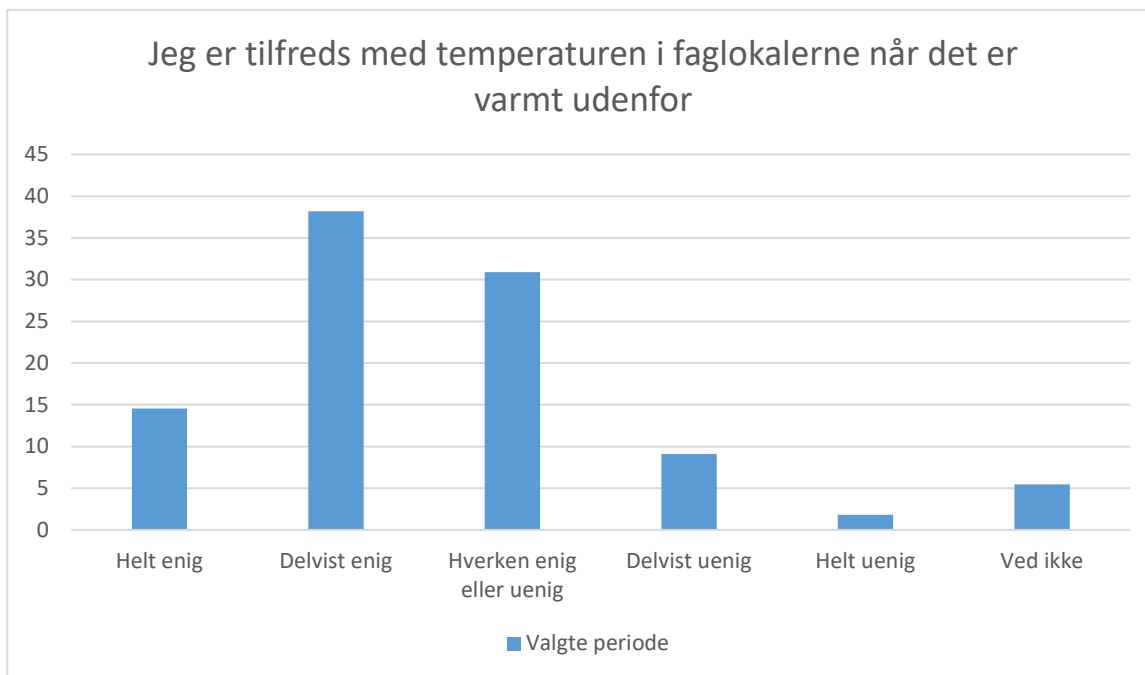

Valgte periode; Gennemsnit: 3,6, spredning: 0,9

Svarmulighed	Valgte periode: Antal	Valgte periode: Andel (%)
Helt enig	8	15
Delvist enig	21	38
Hverken enig eller uenig	17	31
Delvist uenig	5	9
Helt uenig	1	2
Ved ikke	3	5
Total	55	-