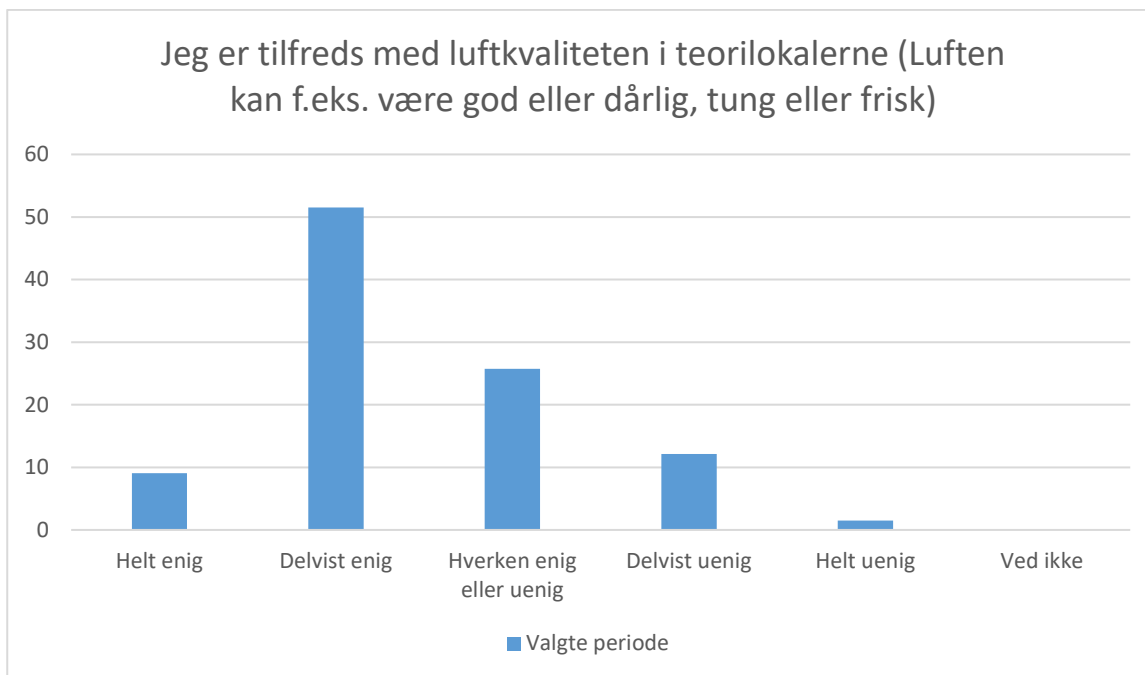

Valgte periode; Gennemsnit: 3,5, spredning: 0,9

Svarmulighed	Valgte periode: Antal	Valgte periode: Andel (%)
Helt enig	6	9
Delvist enig	34	52
Hverken enig eller uenig	17	26
Delvist uenig	8	12
Helt uenig	1	2
Ved ikke	0	0
Total	66	-