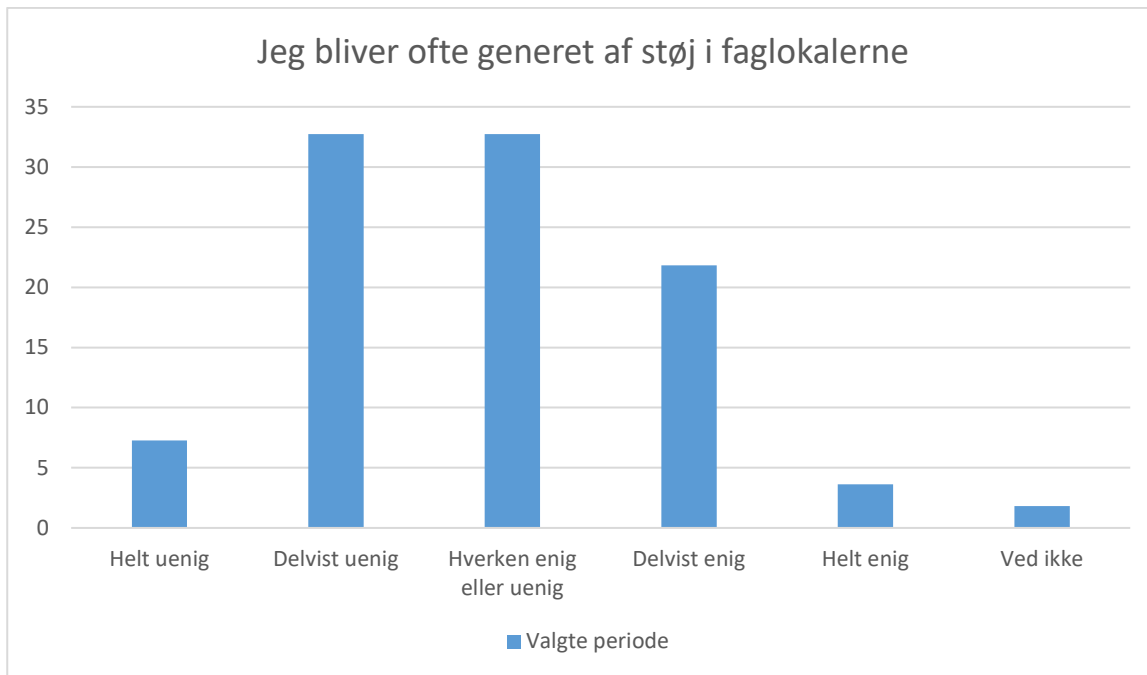

Valgte periode; Gennemsnit: 3,2, spredning: 1

Svarmulighed	Valgte periode: Antal	Valgte periode: Andel (%)
Helt uenig	4	7
Delvist uenig	18	33
Hverken enig eller uenig	18	33
Delvist enig	12	22
Helt enig	2	4
Ved ikke	1	2
Total	55	-