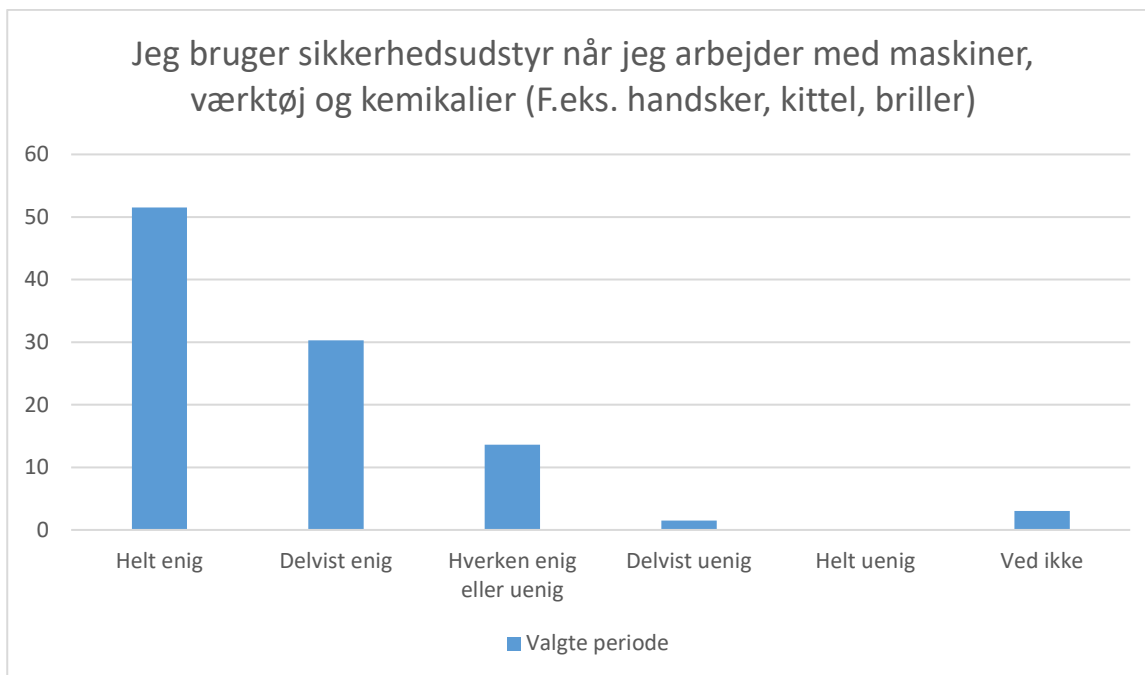

Valgte periode; Gennemsnit: 4,4, spredning: 0,8

Svarmulighed	Valgte periode: Antal	Valgte periode: Andel (%)
Helt enig	34	52
Delvist enig	20	30
Hverken enig eller uenig	9	14
Delvist uenig	1	2
Helt uenig	0	0
Ved ikke	2	3
Total	66	-