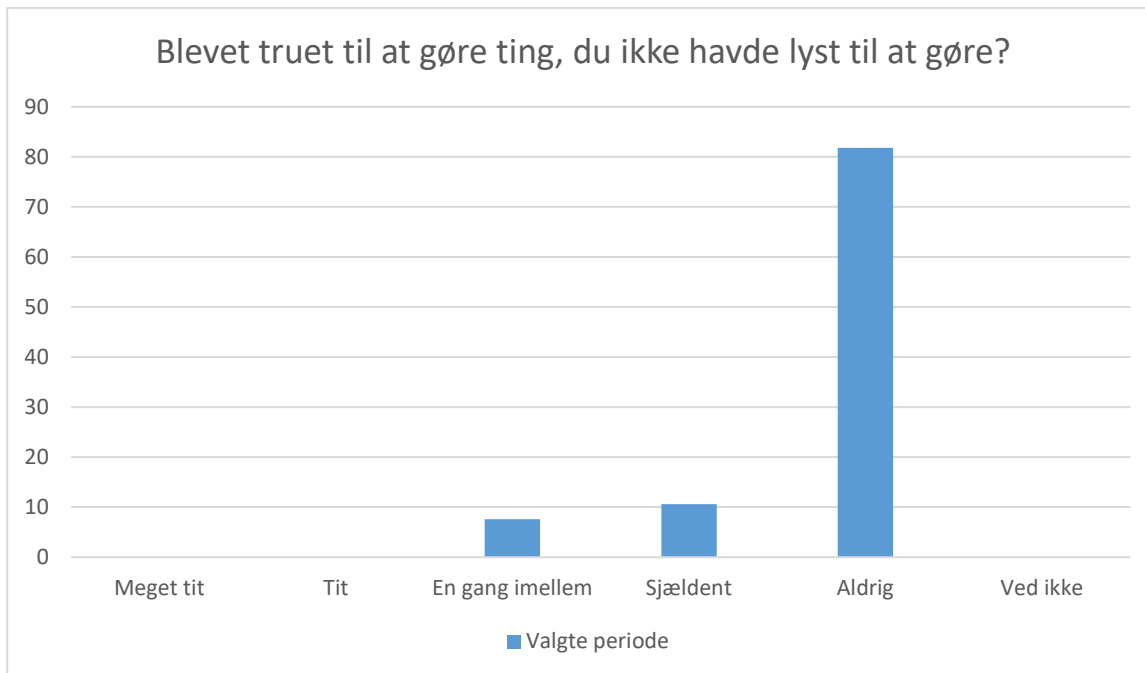

Valgte periode; Gennemsnit og spredning kan ikke beregnes.

Svarmulighed	Valgte periode: Antal	Valgte periode: Andel (%)
Meget tit	0	0
Tit	0	0
En gang imellem	5	8
Sjældent	7	11
Aldrig	54	82
Ved ikke	0	0
Total	66	-