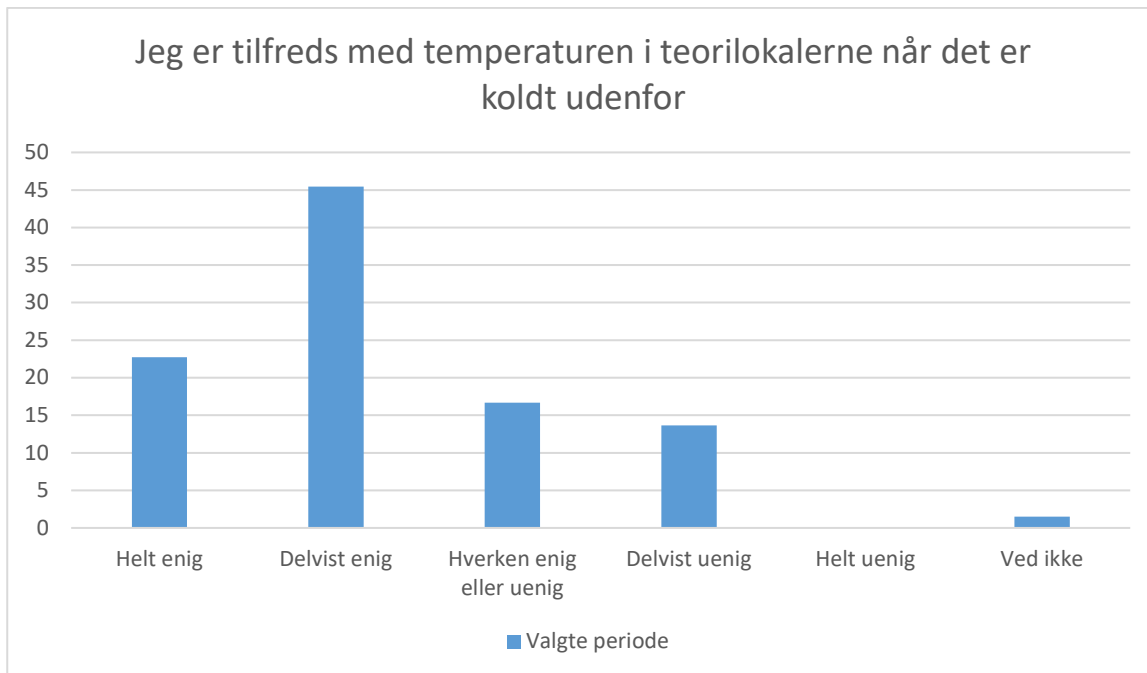

Valgte periode; Gennemsnit: 3,8, spredning: 1

Svarmulighed	Valgte periode: Antal	Valgte periode: Andel (%)
Helt enig	15	23
Delvist enig	30	45
Hverken enig eller uenig	11	17
Delvist uenig	9	14
Helt uenig	0	0
Ved ikke	1	2
Total	66	-