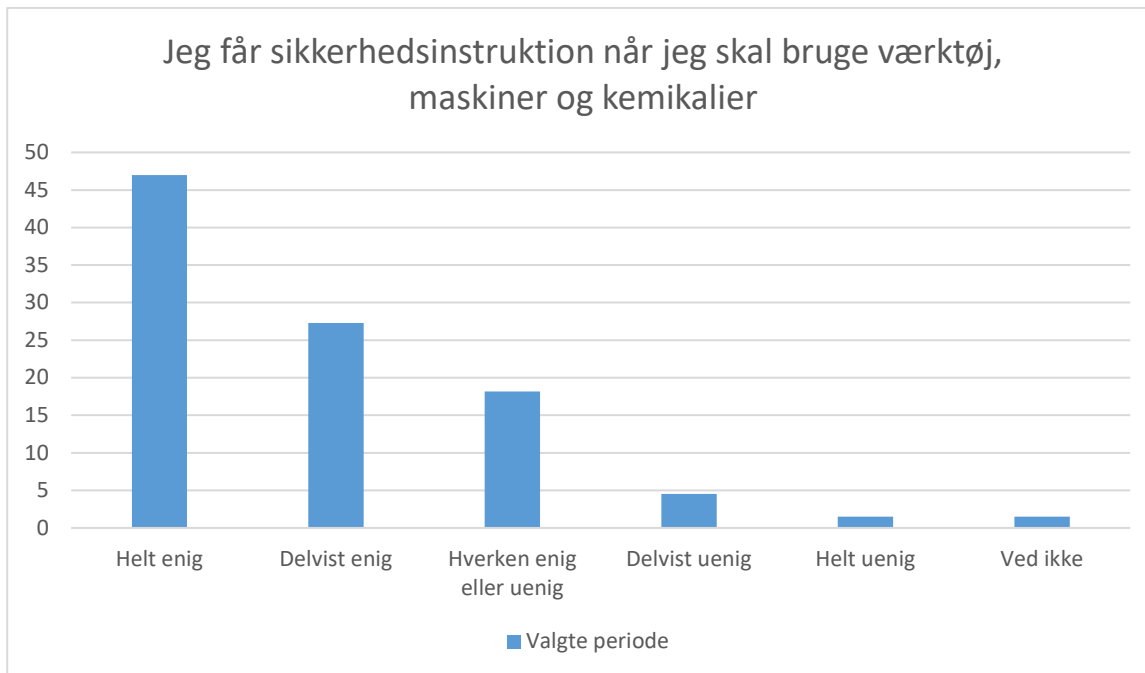

Valgte periode; Gennemsnit: 4,2, spredning: 1

Svarmulighed	Valgte periode: Antal	Valgte periode: Andel (%)
Helt enig	31	47
Delvist enig	18	27
Hverken enig eller uenig	12	18
Delvist uenig	3	5
Helt uenig	1	2
Ved ikke	1	2
Total	66	-