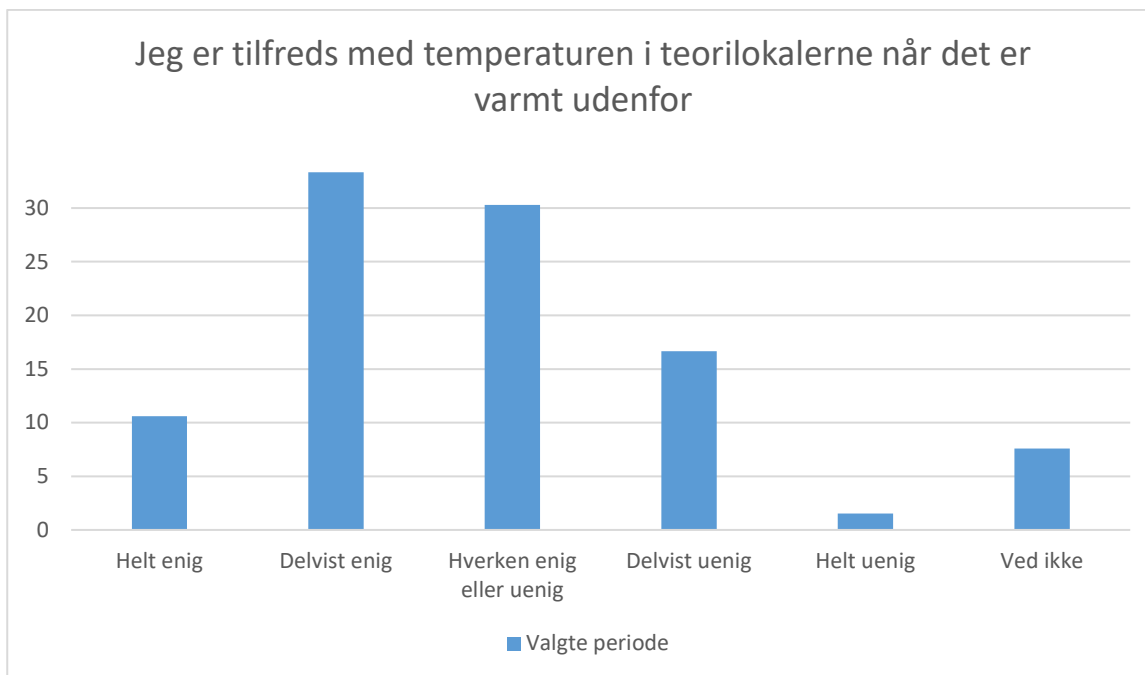

Valgte periode; Gennemsnit: 3,4, spredning: 1

Svarmulighed	Valgte periode: Antal	Valgte periode: Andel (%)
Helt enig	7	11
Delvist enig	22	33
Hverken enig eller uenig	20	30
Delvist uenig	11	17
Helt uenig	1	2
Ved ikke	5	8
Total	66	-