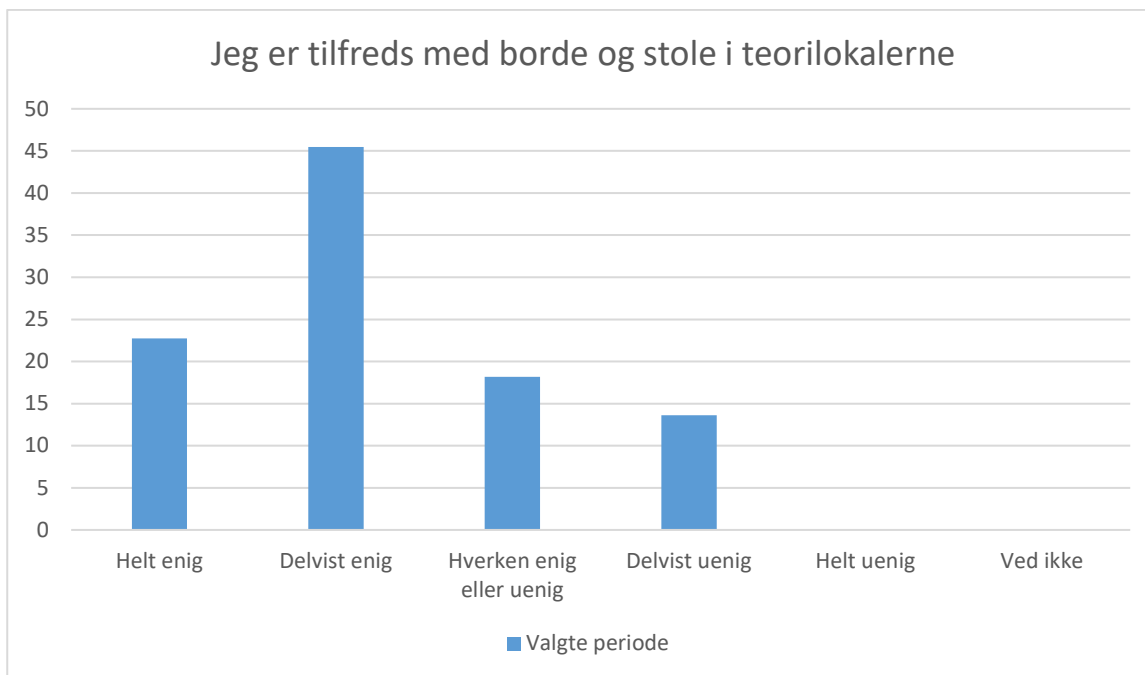

Valgte periode; Gennemsnit: 3,8, spredning: 1

Svarmulighed	Valgte periode: Antal	Valgte periode: Andel (%)
Helt enig	15	23
Delvist enig	30	45
Hverken enig eller uenig	12	18
Delvist uenig	9	14
Helt uenig	0	0
Ved ikke	0	0
Total	66	-