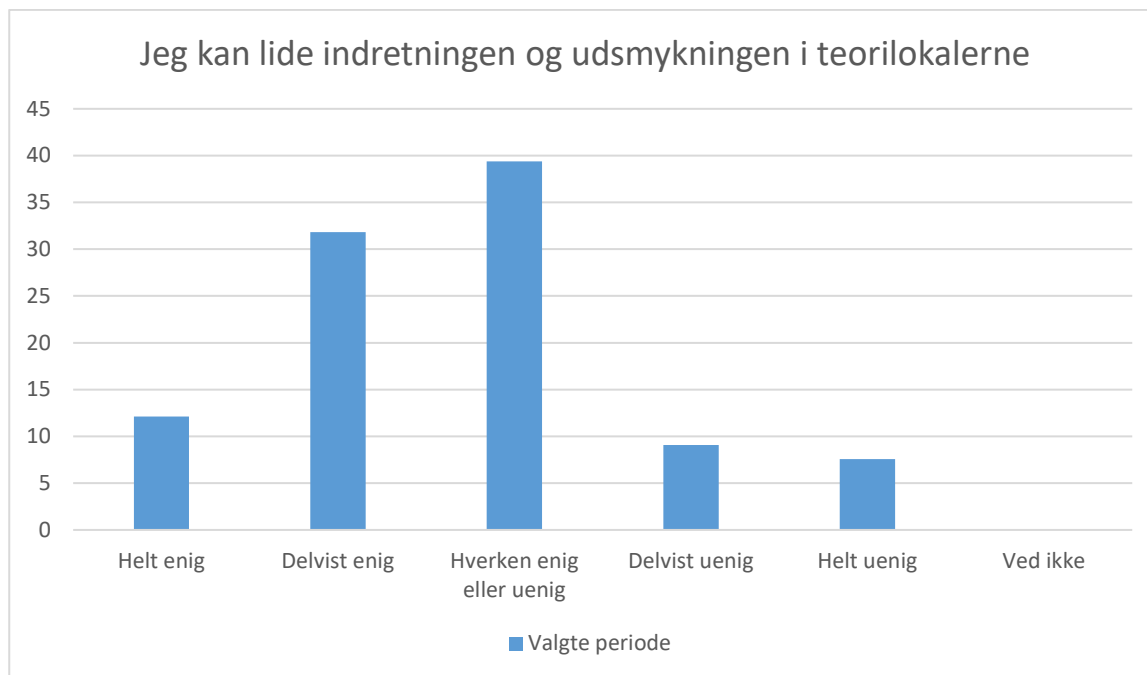

Valgte periode; Gennemsnit: 3,3, spredning: 1,1

Svarmulighed	Valgte periode: Antal	Valgte periode: Andel (%)
Helt enig	8	12
Delvist enig	21	32
Hverken enig eller uenig	26	39
Delvist uenig	6	9
Helt uenig	5	8
Ved ikke	0	0
Total	66	-