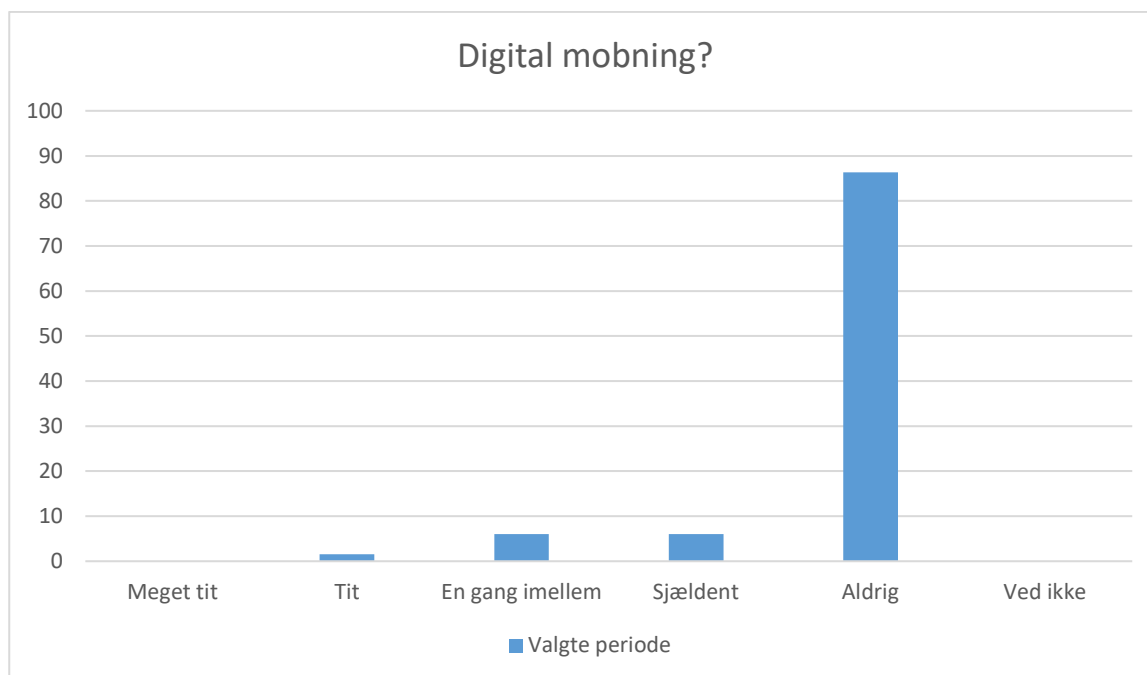

Valgte periode; Gennemsnit og spredning kan ikke beregnes.

Svarmulighed	Valgte periode: Antal	Valgte periode: Andel (%)
Meget tit	0	0
Tit	1	2
En gang imellem	4	6
Sjældent	4	6
Aldrig	57	86
Ved ikke	0	0
Total	66	-