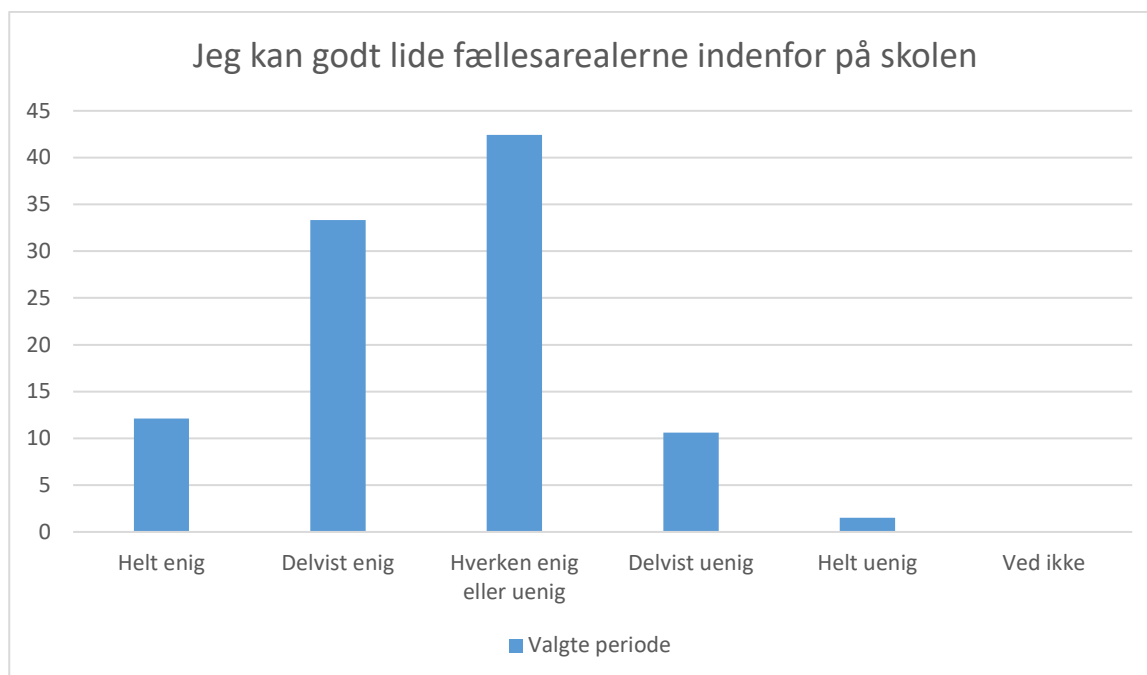

Valgte periode; Gennemsnit: 3,4, spredning: 0,9

Svarmulighed	Valgte periode: Antal	Valgte periode: Andel (%)
Helt enig	8	12
Delvist enig	22	33
Hverken enig eller uenig	28	42
Delvist uenig	7	11
Helt uenig	1	2
Ved ikke	0	0
Total	66	-