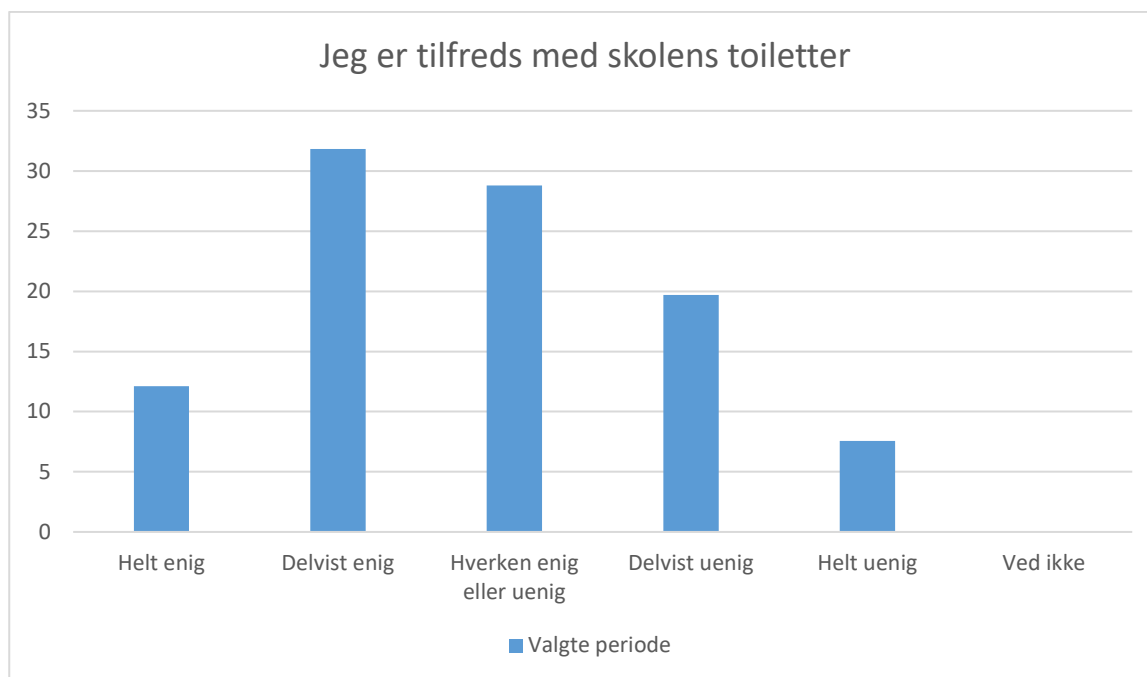

Valgte periode; Gennemsnit: 3,2, spredning: 1,1

Svarmulighed	Valgte periode: Antal	Valgte periode: Andel (%)
Helt enig	8	12
Delvist enig	21	32
Hverken enig eller uenig	19	29
Delvist uenig	13	20
Helt uenig	5	8
Ved ikke	0	0
Total	66	-