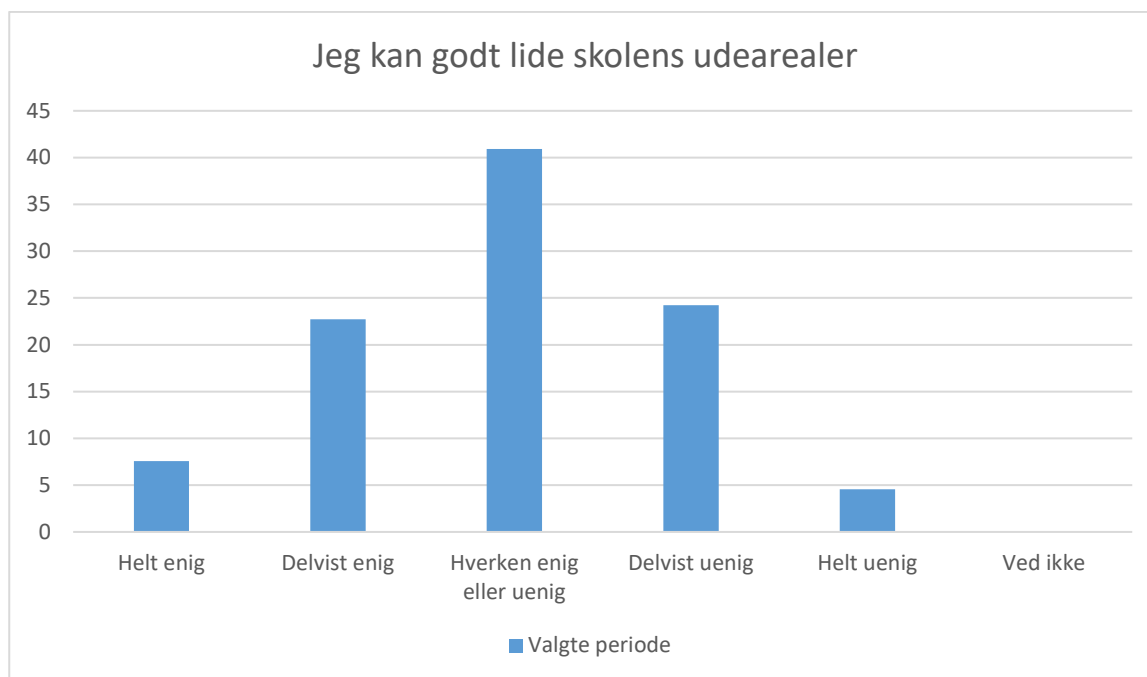

Valgte periode; Gennemsnit: 3, spredning: 1

Svarmulighed	Valgte periode: Antal	Valgte periode: Andel (%)
Helt enig	5	8
Delvist enig	15	23
Hverken enig eller uenig	27	41
Delvist uenig	16	24
Helt uenig	3	5
Ved ikke	0	0
Total	66	-