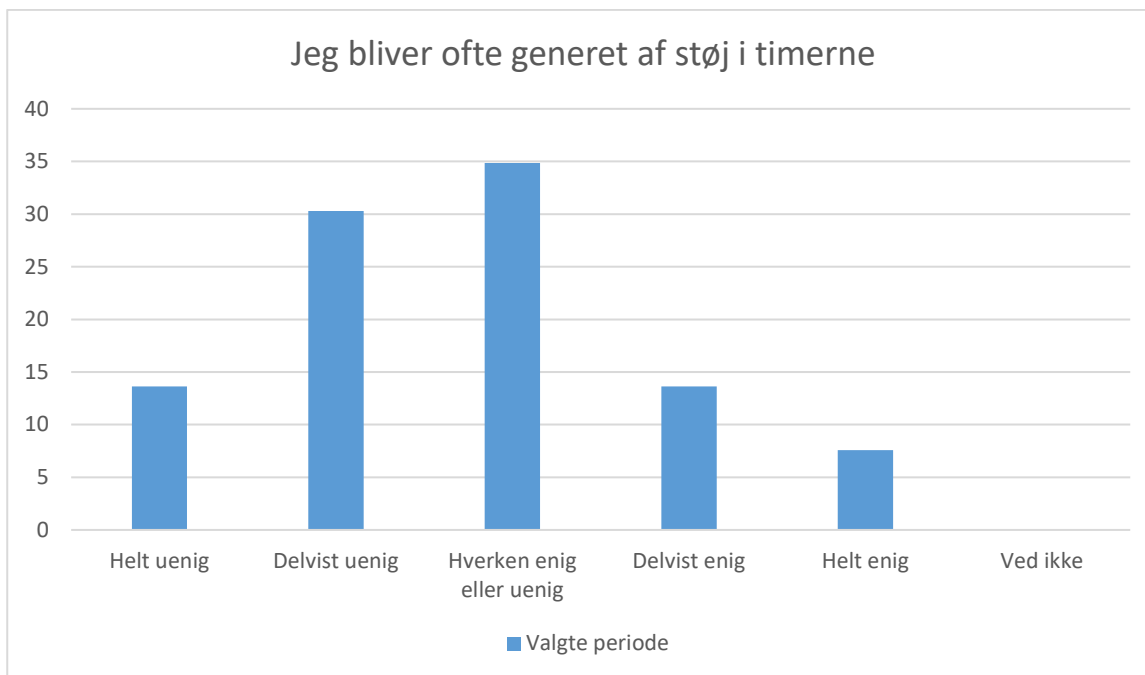

Valgte periode; Gennemsnit: 3,3, spredning: 1,1

Svarmulighed	Valgte periode: Antal	Valgte periode: Andel (%)
Helt uenig	9	14
Delvist uenig	20	30
Hverken enig eller uenig	23	35
Delvist enig	9	14
Helt enig	5	8
Ved ikke	0	0
Total	66	-