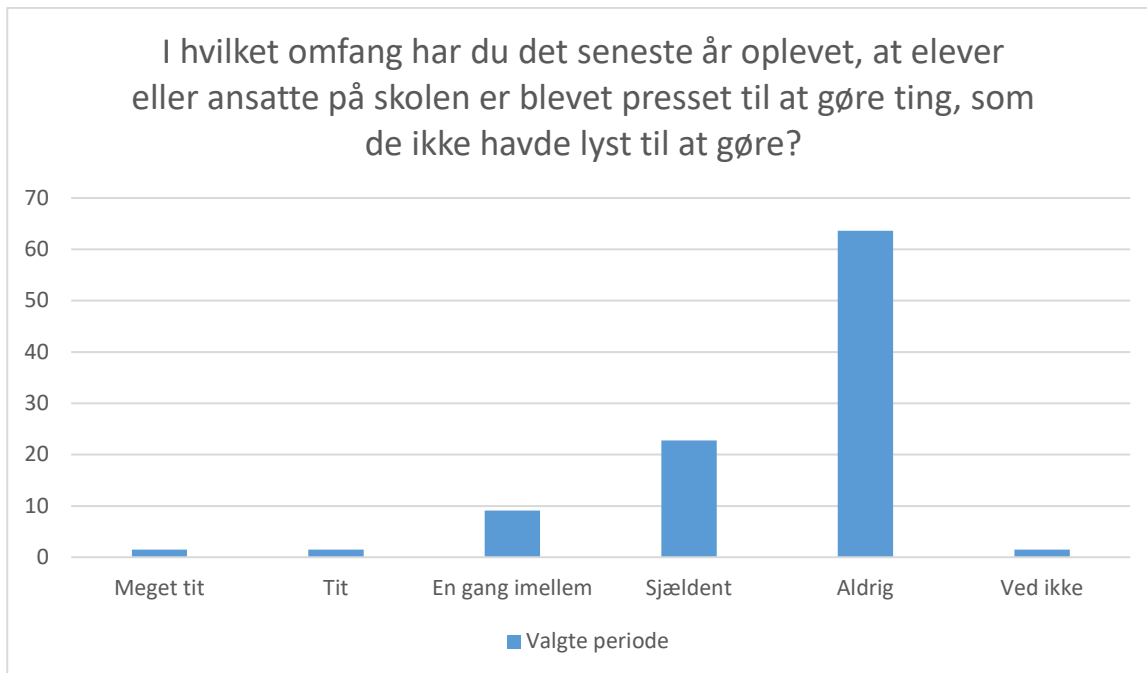

Valgte periode; Gennemsnit og spredning kan ikke beregnes.

Svarmulighed	Valgte periode: Antal	Valgte periode: Andel (%)
Meget tit	1	2
Tit	1	2
En gang imellem	6	9
Sjældent	15	23
Aldrig	42	64
Ved ikke	1	2
Total	66	-