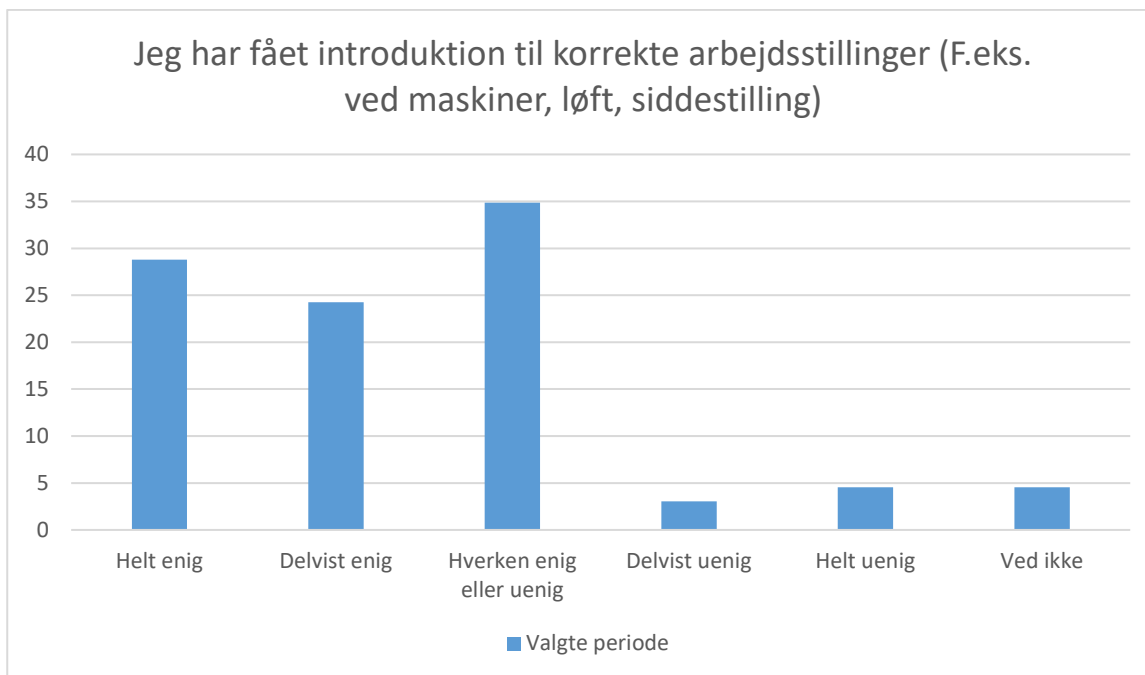

Valgte periode; Gennemsnit: 3,7, spredning: 1,1

Svarmulighed	Valgte periode: Antal	Valgte periode: Andel (%)
Helt enig	19	29
Delvist enig	16	24
Hverken enig eller uenig	23	35
Delvist uenig	2	3
Helt uenig	3	5
Ved ikke	3	5
Total	66	-