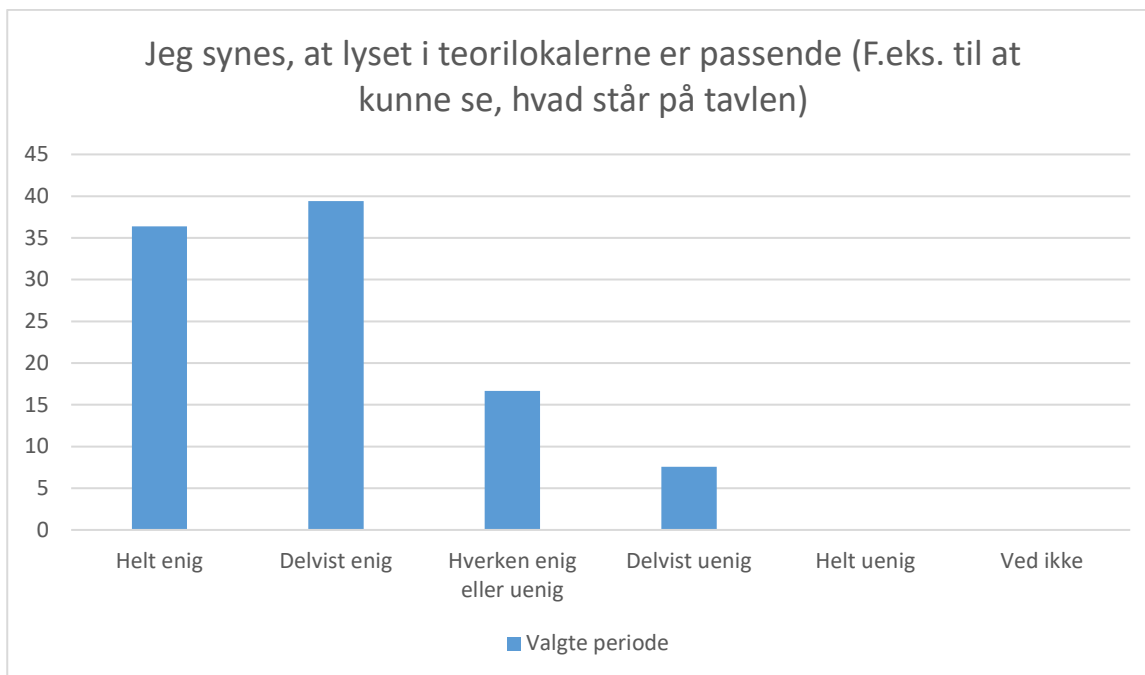

Valgte periode; Gennemsnit: 4, spredning: 0,9

Svarmulighed	Valgte periode: Antal	Valgte periode: Andel (%)
Helt enig	24	36
Delvist enig	26	39
Hverken enig eller uenig	11	17
Delvist uenig	5	8
Helt uenig	0	0
Ved ikke	0	0
Total	66	-