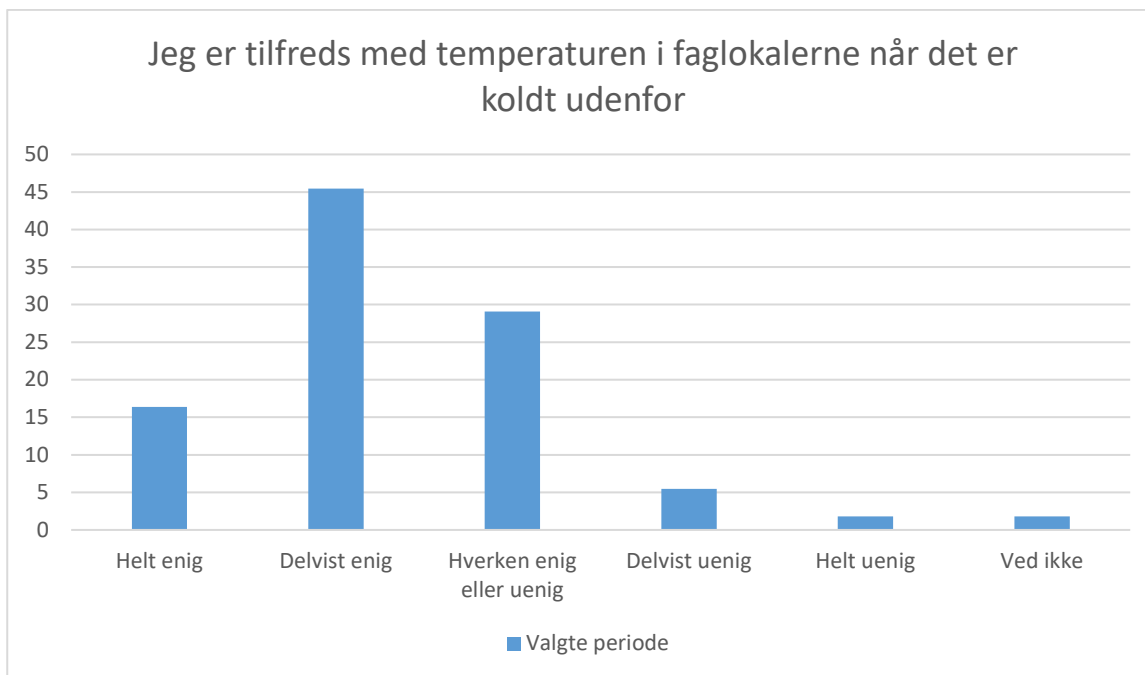

Valgte periode; Gennemsnit: 3,7, spredning: 0,9

Svarmulighed	Valgte periode: Antal	Valgte periode: Andel (%)
Helt enig	9	16
Delvist enig	25	45
Hverken enig eller uenig	16	29
Delvist uenig	3	5
Helt uenig	1	2
Ved ikke	1	2
Total	55	-