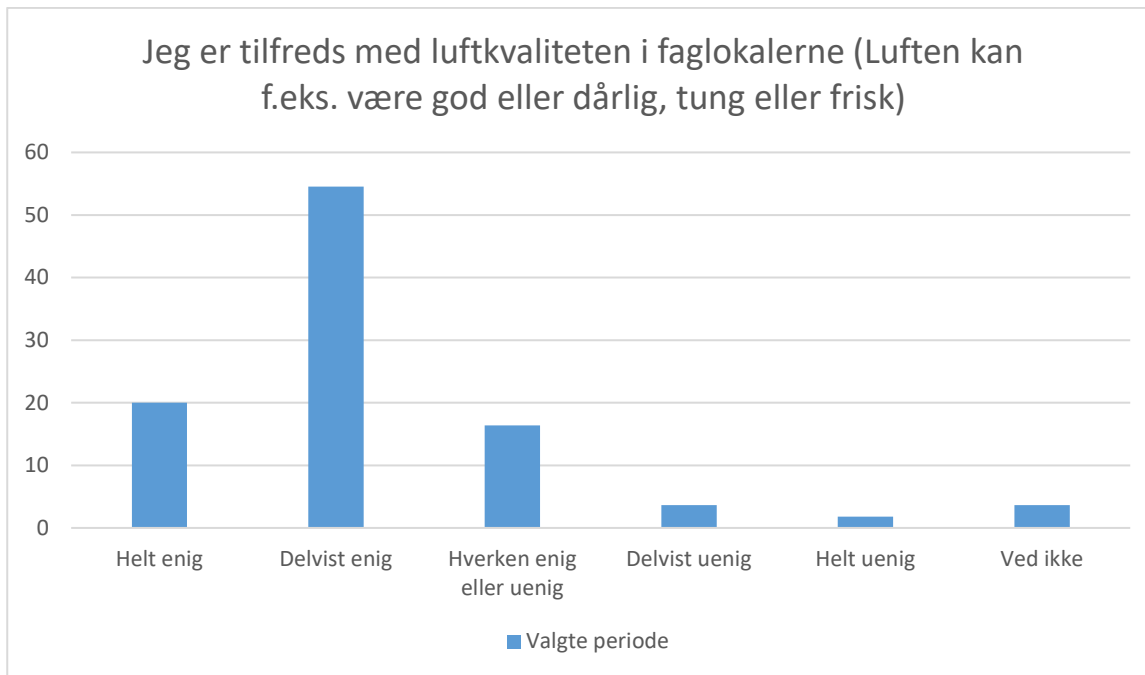

Valgte periode; Gennemsnit: 3,9, spredning: 0,8

Svarmulighed	Valgte periode: Antal	Valgte periode: Andel (%)
Helt enig	11	20
Delvist enig	30	55
Hverken enig eller uenig	9	16
Delvist uenig	2	4
Helt uenig	1	2
Ved ikke	2	4
Total	55	-